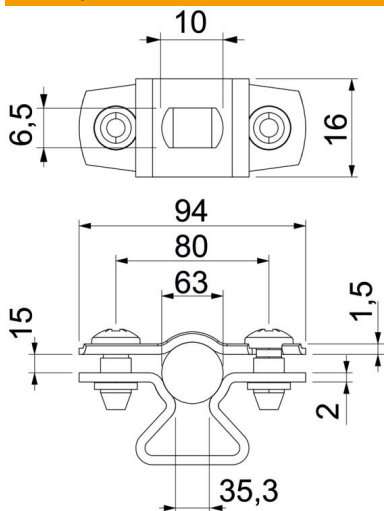

Технічний паспорт

Дистанційна скоба зі шліцом 733 ALU

Артикули: 1362838

Дистанційна скоба зі шліцом, для монтажу труб і кабелів на стіні, стелі та підлозі. Із самостопорною верхньою частиною. Кріплення через поздовжній отвір. Скоби розміром понад 20 підходять для монтажу цвяховим або болтовим пістолетом.

Допускається для систем збереження функціонування згідно з DIN 4102, част. 12, класи підтримки функцій від E 30 до E 90 (крім ALU).

Alu алюміній

Основні дані

Артикули	1362838
Тип	ASL 733 63 ALU
Позначення 1	Дистанційна скоба
Позначення 2	з кріпильною площадкою
Виробник	OBO
Розмір	53-63mm
Матеріал	Алюміній
Мінімальна одиниця продажу UK	20
Одиниця вимірювання	Шт.
Маса	2,742 kg
Одиниця ваги	кг/% пара

Технічний паспорт

Дистанційна скоба зі шліцом 733 ALU

Артикули: 1362838

Розміри

Розмір A	94 mm
Розмір B	80 mm
Розмір b	16 mm
Розмір D	63 mm
Розмір d, макс.	63 mm
Розмір d, мін.	53 mm
Розмір L	10 mm
Розмір s	35,3 mm
Розмір t1 (мм)	1,5
Розмір t2 (мм)	2
Розмір x	15 mm

Технічні характеристики

Відстань до стіни	так
Кількість кабелів/труб	1
Конструкція	закритий
Вид кріплення для діаметру	Отвір для болта 53 - 63
Не містить галогенів	так
Пластикове покриття	ні
Товщина матеріалу	1,5 mm
Макс. діапазон затискування D	63 mm
Мін. діапазон затискування D	53 mm
Стійкий до УФ-випромінювання	так