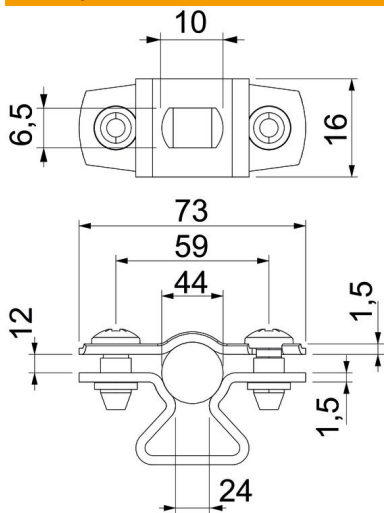

Технічний паспорт

Дистанційна скоба зі шліцом 733 ALU

Артикули: 1362830

Дистанційна скоба зі шліцом, для монтажу труб і кабелів на стіні, стелі та підлозі. Із самостопорною верхньою частиною. Кріплення через поздовжній отвір. Скоби розміром понад 20 підходять для монтажу цвяховим або болтовим пістолетом.

Допускається для систем збереження функціонування згідно з DIN 4102, част. 12, класи підтримки функцій від E 30 до E 90 (крім ALU).

Alu алюміній

Основні дані

| | |
|-------------------------------|------------------------|
| Артикули | 1362830 |
| Тип | ASL 733 44 ALU |
| Позначення 1 | Дистанційна скоба |
| Позначення 2 | з кріпильною площадкою |
| Виробник | OBO |
| Розмір | 36-44mm |
| Матеріал | Алюміній |
| Мінімальна одиниця продажу UK | 20 |
| Одиниця вимірювання | Шт. |
| Маса | 1,931 kg |
| Одиниця ваги | кг/% пара |

Технічний паспорт

Дистанційна скоба зі шліцом 733 ALU

Артикули: 1362830

Розміри

| | |
|-----------------|-------|
| Розмір A | 73 mm |
| Розмір B | 59 mm |
| Розмір b | 16 mm |
| Розмір D | 44 mm |
| Розмір d, макс. | 44 mm |
| Розмір d, мін. | 36 mm |
| Розмір L | 10 mm |
| Розмір s | 24 mm |
| Розмір t1 (мм) | 1,5 |
| Розмір t2 (мм) | 1,5 |
| Розмір x | 12 mm |

Технічні характеристики

| | |
|-------------------------------|-----------------|
| Відстань до стіни | так |
| Кількість кабелів/труб | 1 |
| Конструкція | закритий |
| Вид кріплення для діаметру | Отвір для болта |
| Не містить галогенів | так |
| Пластикове покриття | ні |
| Товщина матеріалу | 1,5 mm |
| Макс. діапазон затискування D | 44 mm |
| Мін. діапазон затискування D | 36 mm |
| Стійкий до УФ-випромінювання | так |