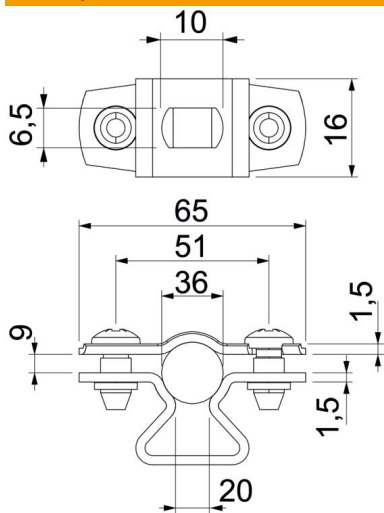

Технічний паспорт

Дистанційна скоба зі шліцом 733 ALU

Артикули: 1362826

Дистанційна скоба зі шліцом, для монтажу труб і кабелів на стіні, стелі та підлозі. Із самостопорною верхньою частиною. Кріплення через поздовжній отвір. Скоби розміром понад 20 підходять для монтажу цвяховим або болтовим пістолетом.

Допускається для систем збереження функціонування згідно з DIN 4102, част. 12, класи підтримки функцій від E 30 до E 90 (крім ALU).

Alu алюміній

Основні дані

Артикули	1362826
Тип	ASL 733 36 ALU
Позначення 1	Дистанційна скоба
Позначення 2	з кріпильною площадкою
Виробник	OBO
Розмір	30-36mm
Матеріал	Алюміній
Мінімальна одиниця продажу UK	20
Одиниця вимірювання	Шт.
Маса	1,802 kg
Одиниця ваги	кг/% пара

Технічний паспорт

Дистанційна скоба зі шліцом 733 ALU

Артикули: 1362826

Розміри

Розмір A	65 mm
Розмір B	51 mm
Розмір b	16 mm
Розмір D	36 mm
Розмір d, макс.	36 mm
Розмір d, мін.	30 mm
Розмір L	10 mm
Розмір s	20 mm
Розмір t1 (мм)	1,5
Розмір t2 (мм)	1,5
Розмір x	9 mm

Технічні характеристики

Відстань до стіни	так
Кількість кабелів/труб	1
Конструкція	закритий
Вид кріплення для діаметру	Отвір для болта 30 - 36
Не містить галогенів	так
Пластикове покриття	ні
Товщина матеріалу	1,5 mm
Макс. діапазон затискування D	36 mm
Мін. діапазон затискування D	30 mm
Стійкий до УФ-випромінювання	так