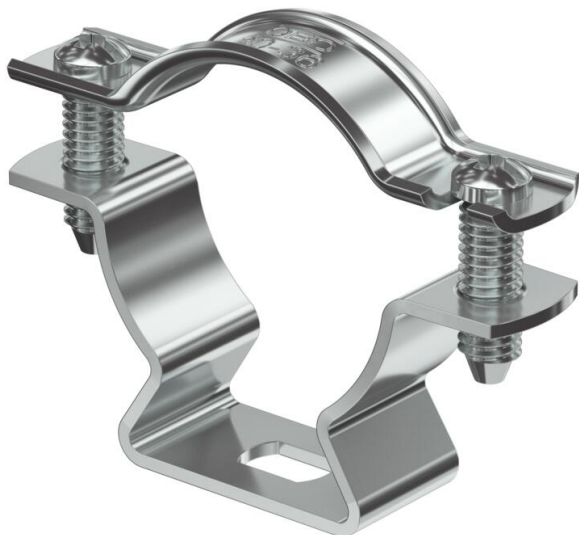

Технічний паспорт

Дистанційна скоба зі шліцом 733 ALU

Артикули: 1362826

Дистанційна скоба зі шліцом, для монтажу труб і кабелів на стіні, стелі та підлозі. Із самостопорною верхньою частиною. Кріплення через поздовжній отвір. Скоби розміром понад 20 підходять для монтажу цвяховим або болтовим пістолетом.

Допускається для систем збереження функціонування згідно з DIN 4102, част. 12, класи підтримки функцій від E 30 до E 90 (крім ALU).

Alu алюміній

Основні дані

Артикули	1362826
Тип	ASL 733 36 ALU
Позначення 1	Дистанційна скоба
Позначення 2	з кріпильною площадкою
Виробник	OBO
Розмір	30-36mm
Матеріал	Алюміній
Мінімальна одиниця продажу UK	20
Одиниця вимірювання	Шт.
Маса	1,802 kg
Одиниця ваги	кг/% пара

Технічний паспорт

Дистанційна скоба зі шліцом 733 ALU

Артикули: 1362826

Розміри

Розмір A	65 mm
Розмір B	51 mm
Розмір b	16 mm
Розмір D	36 mm
Розмір d, макс.	36 mm
Розмір d, мін.	30 mm
Розмір L	10 mm
Розмір s	20 mm
Розмір t1 (мм)	1,5
Розмір t2 (мм)	1,5
Розмір x	9 mm

Технічні характеристики

Відстань до стіни	так
Кількість кабелів/труб	1
Конструкція	закритий
Вид кріплення для діаметру	Отвір для болта 30 - 36
Не містить галогенів	так
Пластикове покриття	ні
Товщина матеріалу	1,5 mm
Макс. діапазон затискування D	36 mm
Мін. діапазон затискування D	30 mm
Стійкий до УФ-випромінювання	так