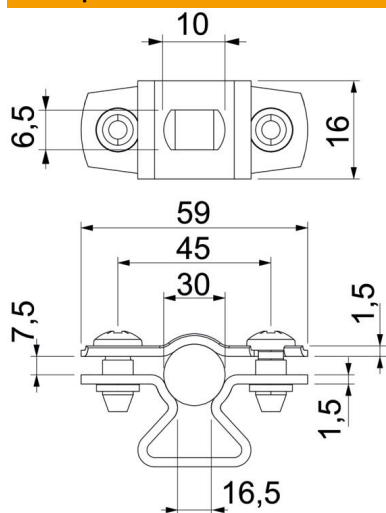

## Дистанційна скоба 733 FT

Артикули: 1362722

Дистанційна скоба для монтажу труб і кабелів на стіні, стелі та підлозі. Із самостопорною верхньою частиною. Кріплення через поздовжній отвір. Схвалено для підтримки функцій відповідно до DIN 4102, частина 12, класи підтримки функцій від E 30 до E 90.

### Основні дані

Артикули	1362722
Тип	ASL 733 30 FT
Позначення 1	Дистанційна скоба
Позначення 2	з кріпильною площадкою
Виробник	OBO
Розмір	25-30mm
Матеріал	Сталь
Покриття	гарячецинкований
Стандарт поверхні	DIN EN ISO 1461
Мінімальна одиниця продажу	20
VK	
Одиниця вимірювання	Шт.
Маса	3,567 kg
Одиниця ваги	кг/% пара

### Розміри

Розмір A	59 mm
Розмір B	45 mm
Розмір b	16 mm
Розмір D	30 mm
Розмір d, макс.	30 mm
Розмір d, мін.	25 mm
Розмір L	10 mm
Розмір s	16,5 mm
Розмір t1 (мм)	1,5
Розмір t2 (мм)	1,5
Розмір x	7,5 mm