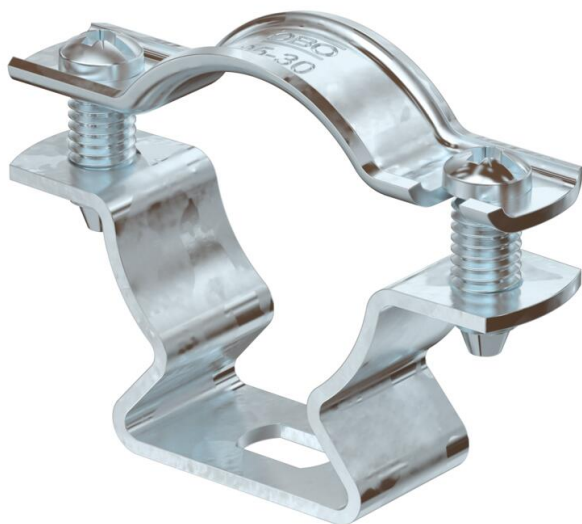

## Дистанційна скоба 733 FT

Артикули: 1362722

Дистанційна скоба для монтажу труб і кабелів на стіні, стелі та підлозі. Із самостопорною верхньою частиною. Кріплення через поздовжній отвір. Схвалено для підтримки функцій відповідно до DIN 4102, частина 12, класи підтримки функцій від E 30 до E 90.

### Основні дані

Артикули	1362722
Тип	ASL 733 30 FT
Позначення 1	Дистанційна скоба
Позначення 2	з кріпильною площадкою
Виробник	OBO
Розмір	25-30mm
Матеріал	Сталь
Покриття	гарячецинкований
Стандарт поверхні	DIN EN ISO 1461
Мінімальна одиниця продажу	20
VK	
Одиниця вимірювання	Шт.
Маса	3,567 kg
Одиниця ваги	кг/% пара

### Технічні характеристики

Відстань до стіни	так
Кількість кабелів/труб	1
Конструкція	закритий
Вид кріплення для діаметру	Отвір для болта 25 - 30
Підходить для зони протипожежного захисту	так
Не містить галогенів	так
Пластикове покриття	ні
Товщина матеріалу	1,5 mm
Макс. діапазон затискування D	30 mm
Мін. діапазон затискування D	25 mm
Стойкий до УФ-випромінювання	так