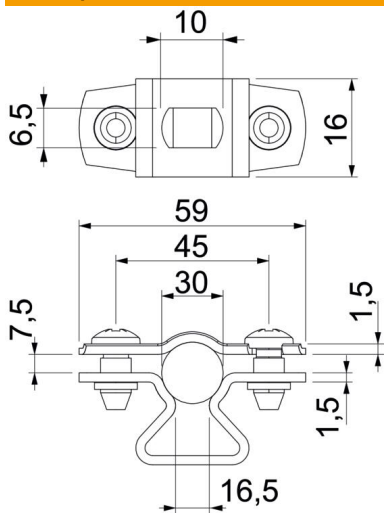

Технічний паспорт

Дистанційна скоба зі шліцом 733 ALU

Артикули: 1362822

Дистанційна скоба зі шліцом, для монтажу труб і кабелів на стіні, стелі та підлозі. Із самостопорною верхньою частиною. Кріплення через поздовжній отвір. Скоби розміром понад 20 підходять для монтажу цвяховим або болтовим пістолетом.

Допускається для систем збереження функціонування згідно з DIN 4102, част. 12, класи підтримки функцій від E 30 до E 90 (крім ALU).

Alu алюміній

Основні дані

Артикули	1362822
Позначення 1	Дистанційна скоба
Позначення 2	з кріпильною площадкою
Виробник	OBO
Розмір	25-30mm
Матеріал	Алюміній
Мінімальна одиниця продажу VK	20
Одиниця вимірювання	Шт.
Маса	1,592 kg
Одиниця ваги	кг/% пара

Технічний паспорт

Дистанційна скоба зі шліцом 733 ALU

Артикули: 1362822

Розміри

Розмір A	59 mm
Розмір B	45 mm
Розмір b	16 mm
Розмір D	30 mm
Розмір d, макс.	30 mm
Розмір d, мін.	25 mm
Розмір L	10 mm
Розмір s	16,5 mm
Розмір t1 (мм)	1,5
Розмір t2 (мм)	1,5
Розмір x	7,5 mm

Технічні характеристики

Відстань до стіни	так
Кількість кабелів/труб	1
Конструкція	закритий
Вид кріплення для діаметру	Отвір для болта 25 - 30
Не містить галогенів	так
Пластикове покриття	ні
Товщина матеріалу	1,5 mm
Макс. діапазон затискування D	30 mm
Мін. діапазон затискування D	25 mm
Стійкий до УФ-випромінювання	так