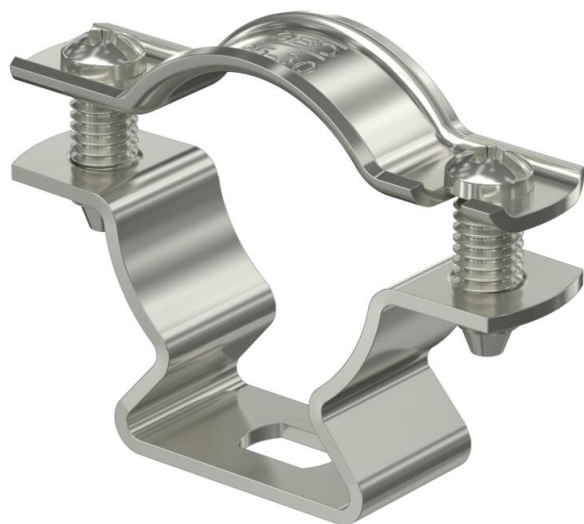

Технічний паспорт

Дистанційна скоба 733 А4

Артикули: 1362922

Дистанційна скоба для монтажу труб і кабелів на стіні, стелі та підлозі. Із самостопорною верхньою частиною. Кріплення через поздовжній отвір. Схвалено для підтримки функцій відповідно до DIN 4102, частина 12, класи підтримки функцій від E 30 до E 90.

A4 Сталь, нержавіюча 1,4571

Основні дані

Артикули	1362922
Тип	ASL 733 30 A4
Позначення 1	Дистанційна скоба
Позначення 2	з кріпильною площадкою
Виробник	OBO
Розмір	25-30mm
Матеріал	Сталь, нержавіюча 1,4571
Мінімальна одиниця продажу UK	20
Одиниця вимірювання	Шт.
Маса	3,466 kg
Одиниця ваги	кг/% пара

Технічний паспорт

Дистанційна скоба 733 A4

Артикули: 1362922

Розміри

Розмір A	59 mm
Розмір B	45 mm
Розмір b	16 mm
Розмір D	30 mm
Розмір d, макс.	30 mm
Розмір d, мін.	25 mm
Розмір L	10 mm
Розмір s	16,5 mm
Розмір t1 (мм)	1,5
Розмір t2 (мм)	1,5
Розмір x	7,5 mm

Технічні характеристики

Відстань до стіни	так
Кількість кабелів/труб	1
Конструкція	закритий
Вид кріплення для діаметру	Отвір для болта 25 - 30
Підходить для зони протипожежного захисту	так
Не містить галогенів	так
Пластикове покриття	ні
Товщина матеріалу	1,5 mm
Макс. діапазон затискування D	30 mm
Мін. діапазон затискування D	25 mm
Стойкий до УФ-випромінювання	так