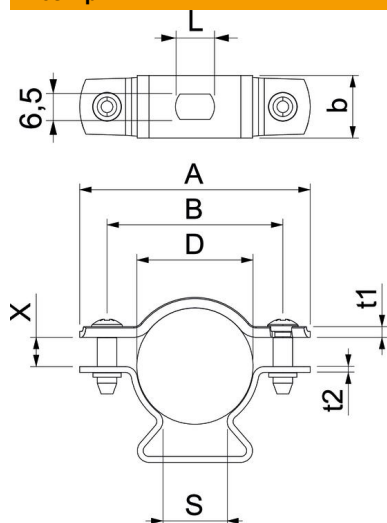

Технічний паспорт

Дистанційна скоба 733 А4

Артикули: 1362922

Дистанційна скоба для монтажу труб і кабелів на стіні, стелі та підлозі. Із самостопорною верхньою частиною. Кріплення через поздовжній отвір. Схвалено для підтримки функцій відповідно до DIN 4102, частина 12, класи підтримки функцій від E 30 до E 90.

A4 Сталь, нержавіюча 1,4571

Основні дані

Артикули	1362922
Тип	ASL 733 30 A4
Позначення 1	Дистанційна скоба
Позначення 2	з кріпильною площадкою
Виробник	OBO
Розмір	25-30mm
Матеріал	Сталь, нержавіюча 1,4571
Мінімальна одиниця продажу UK	20
Одиниця вимірювання	Шт.
Маса	3,466 kg
Одиниця ваги	кг/% пара

Технічний паспорт

Дистанційна скоба 733 A4

Артикули: 1362922

Розміри

Розмір A	59 mm
Розмір B	45 mm
Розмір b	16 mm
Розмір D	30 mm
Розмір d, макс.	30 mm
Розмір d, мін.	25 mm
Розмір L	10 mm
Розмір s	16,5 mm
Розмір t1 (мм)	1,5
Розмір t2 (мм)	1,5
Розмір x	7,5 mm

Технічні характеристики

Відстань до стіни	так
Кількість кабелів/труб	1
Конструкція	закритий
Вид кріплення для діаметру	Отвір для болта 25 - 30
Підходить для зони протипожежного захисту	так
Не містить галогенів	так
Пластикове покриття	ні
Товщина матеріалу	1,5 mm
Макс. діапазон затискування D	30 mm
Мін. діапазон затискування D	25 mm
Стойкий до УФ-випромінювання	так