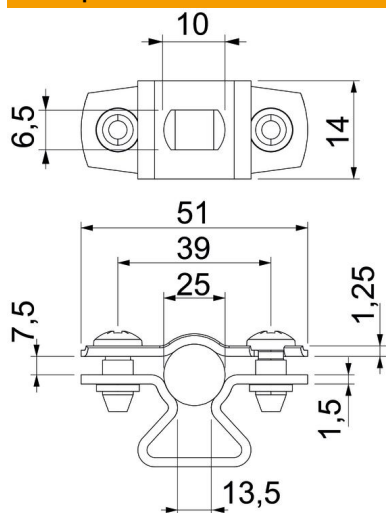

### Основні дані

Артикули	1362768
Тип	ASL 733 25 G
Позначення 1	Дистанційна скоба
Позначення 2	з кріпильною площадкою
Виробник	OBO
Розмір	20-25mm
Матеріал	Сталь
Покриття	гальванічно оцинкований
Стандарт поверхні	EN ISO 19598 / EN ISO 4042
Мінімальна одиниця продажу VK	25
Одиниця вимірювання	Шт.
Маса	2,419 kg
Одиниця ваги	кг/% пара

### Розміри

Розмір A	51 mm
Розмір B	39 mm
Розмір b	14 mm
Розмір D	25 mm
Розмір d, макс.	25 mm
Розмір d, мін.	20 mm
Розмір L	10 mm
Розмір s	13,5 mm
Розмір t1 (мм)	1,25
Розмір t2 (мм)	1,5
Розмір x	7,5 mm

### Технічні характеристики

Відстань до стіни	так
Кількість кабелів/труб	1
Конструкція	закритий
Вид кріплення для діаметру	Отвір для болта 20 - 25
Підходить для зони протипожежного захисту	так
Не містить галогенів	так
Пластикове покриття	ні
Товщина матеріалу	1,5 mm
Макс. діапазон затискування D	25 mm
Мін. діапазон затискування D	20 mm
Стойкий до УФ-випромінювання	так