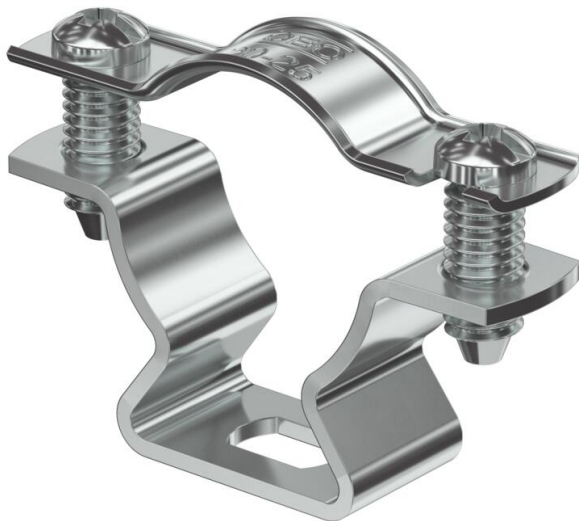

## Дистанційна скоба зі шліцом 733 ALU

Артикули: 1362818

Дистанційна скоба зі шліцом, для монтажу труб і кабелів на стіні, стелі та підлозі. Із самостопорною верхньою частиною. Кріплення через поздовжній отвір. Скоби розміром понад 20 підходять для монтажу цвяховим або болтовим пістолетом.

### Основні дані

Артикули	1362818
Тип	ASL 733 25 ALU
Позначення 1	Дистанційна скоба
Позначення 2	з кріпильною площадкою
Виробник	OBO
Розмір	20-25mm
Матеріал	Алюміній
Мінімальна одиниця продажу UK	25
Одиниця вимірювання	Шт.
Маса	1,254 kg
Одиниця ваги	кг/% пара

### Технічні характеристики

Відстань до стіни	так
Кількість кабелів/труб	1
Конструкція	закритий
Вид кріплення	Отвір для болта
для діаметру	20 - 25
Не містить галогенів	так
Пластикове покриття	ні
Товщина матеріалу	1,5 mm
Макс. діапазон затискування D	25 mm
Мін. діапазон затискування D	20 mm
Стійкий до УФ-випромінювання	так