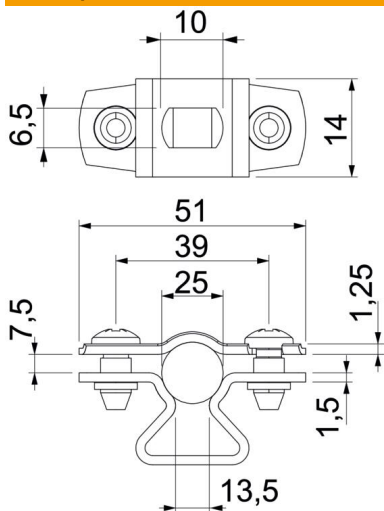

### Основні дані

Артикули	1362818
Тип	ASL 733 25 ALU
Позначення 1	Дистанційна скоба
Позначення 2	з кріпильною площадкою
Виробник	OBO
Розмір	20-25mm
Матеріал	Алюміній
Мінімальна одиниця продажу UK	25
Одиниця вимірювання	Шт.
Маса	1,254 kg
Одиниця ваги	кг/% пара

### Розміри

Розмір A	51 mm
Розмір B	39 mm
Розмір b	14 mm
Розмір D	25 mm
Розмір d, макс.	25 mm
Розмір d, мін.	20 mm
Розмір L	10 mm
Розмір s	13,5 mm
Розмір t1 (мм)	1,25
Розмір t2 (мм)	1,5
Розмір x	7,5 mm

### Технічні характеристики

Відстань до стіни	так
Кількість кабелів/труб	1
Конструкція	закритий
Вид кріплення	Отвір для болта
для діаметру	20 - 25
Не містить галогенів	так
Пластикове покриття	ні
Товщина матеріалу	1,5 mm
Макс. діапазон затискування D	25 mm
Мін. діапазон затискування D	20 mm
Стійкий до УФ-випромінювання	так