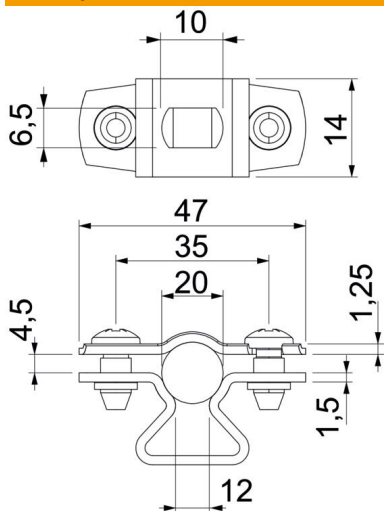

Технічний паспорт

Дистанційна скоба зі шліцом 733 ALU

Артикули: 1362814

Дистанційна скоба зі шліцом, для монтажу труб і кабелів на стіні, стелі та підлозі. Із самостопорною верхньою частиною. Кріплення через поздовжній отвір. Скоби розміром понад 20 підходять для монтажу цвяховим або болтовим пістолетом.

Допускається для систем збереження функціонування згідно з DIN 4102, част. 12, класи підтримки функцій від E 30 до E 90 (крім ALU).

Alu алюміній

Основні дані

Артикули	1362814
Тип	ASL 733 20 ALU
Позначення 1	Дистанційна скоба
Позначення 2	з кріпильною площадкою
Виробник	OBO
Розмір	17-20mm
Матеріал	Алюміній
Мінімальна одиниця продажу UK	25
Одиниця вимірювання	Шт.
Маса	1,097 kg
Одиниця ваги	кг/% пара

Технічний паспорт

Дистанційна скоба зі шліцом 733 ALU

Артикули: 1362814

Розміри

Розмір A	47 mm
Розмір B	35 mm
Розмір b	14 mm
Розмір D	20 mm
Розмір d, макс.	20 mm
Розмір d, мін.	17 mm
Розмір L	10 mm
Розмір s	12 mm
Розмір t1 (мм)	1,25
Розмір t2 (мм)	1,5
Розмір x	4,5 mm

Технічні характеристики

Відстань до стіни	так
Кількість кабелів/труб	1
Конструкція	закритий
Вид кріплення для діаметру	Отвір для болта 17 - 20
Не містить галогенів	так
Пластикове покриття	ні
Товщина матеріалу	1,5 mm
Макс. діапазон затискування D	20 mm
Мін. діапазон затискування D	17 mm
Стійкий до УФ-випромінювання	так