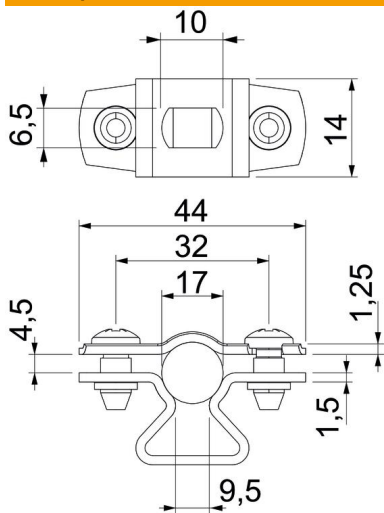

Технічний паспорт

Дистанційна скоба зі шліцом 733 ALU

Артикули: 1362812

Дистанційна скоба зі шліцом, для монтажу труб і кабелів на стіні, стелі та підлозі. Із самостопорною верхньою частиною. Кріплення через поздовжній отвір. Скоби розміром понад 20 підходять для монтажу цвяховим або болтовим пістолетом.

Допускається для систем збереження функціонування згідно з DIN 4102, част. 12, класи підтримки функцій від E 30 до E 90 (крім ALU).

Alu алюміній

Основні дані

Артикули	1362812
Позначення 1	Дистанційна скоба
Позначення 2	з кріпильною площадкою
Виробник	OBO
Розмір	14-17mm
Матеріал	Алюміній
Мінімальна одиниця продажу VK	25
Одиниця вимірювання	Шт.
Маса	1,062 kg
Одиниця ваги	кг/% пара

Технічний паспорт

Дистанційна скоба зі шліцом 733 ALU

Артикули: 1362812

Розміри

Розмір A	44 mm
Розмір B	32 mm
Розмір b	14 mm
Розмір D	17 mm
Розмір d, макс.	17 mm
Розмір d, мін.	14 mm
Розмір L	10 mm
Розмір s	9,5 mm
Розмір t1 (мм)	1,25
Розмір t2 (мм)	1,5
Розмір x	4,5 mm

Технічні характеристики

Відстань до стіни	так
Кількість кабелів/труб	1
Конструкція	закритий
Вид кріплення для діаметру	Отвір для болта 14 - 17
Не містить галогенів	так
Пластикове покриття	ні
Товщина матеріалу	1,5 mm
Макс. діапазон затискування D	17 mm
Мін. діапазон затискування D	14 mm
Стійкий до УФ-випромінювання	так