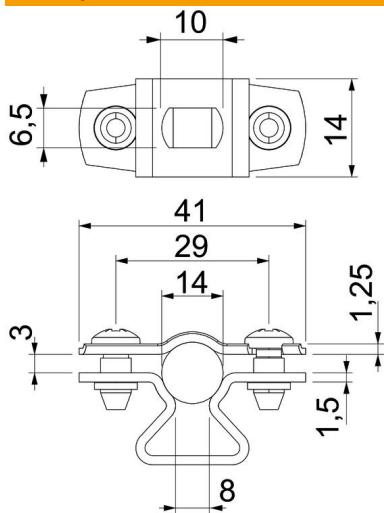

Технічний паспорт

Дистанційна скоба зі шліцом 733 FT

Артикули: 1362708

Дистанційна скоба для монтажу труб і кабелів на стіні, стелі та підлозі. Із самостопорною верхньою частиною. Кріплення через поздовжній отвір. Схвалено для підтримки функцій відповідно до DIN 4102, частина 12, класи підтримки функцій від E 30 до E 90.

- St** Сталь
- FT** гарячецинкований

Основні дані

Артикули	1362708
Тип	ASL 733 14 FT
Позначення 1	Дистанційна скоба
Позначення 2	з кріпильною площадкою
Виробник	OBO
Розмір	12-14mm
Матеріал	Сталь
Покриття	гарячецинкований
Стандарт поверхні	DIN EN ISO 1461
Мінімальна одиниця продажу VK	25
Одиниця вимірювання	Шт.
Маса	2,035 kg
Одиниця ваги	kg/% пара

Технічний паспорт

Дистанційна скоба зі шліцом 733 FT

Артикули: 1362708

Розміри

Розмір A	41 mm
Розмір B	29 mm
Розмір b	14 mm
Розмір D	14 mm
Розмір d, макс.	14 mm
Розмір d, мін.	12 mm
Розмір L	10 mm
Розмір s	8 mm
Розмір t1 (мм)	1,25
Розмір t2 (мм)	1,5
Розмір x	3 mm

Технічні характеристики

Відстань до стіни	так
Кількість кабелів/труб	1
Конструкція	закритий
Вид кріплення для діаметру	Отвір для болта 12 - 14
Підходить для зони протипожежного захисту	ні
Не містить галогенів	так
Пластикове покриття	ні
Товщина матеріалу	1,5 mm
Макс. діапазон затискування D	14 mm
Мін. діапазон затискування D	12 mm
Стойкий до УФ-випромінювання	так