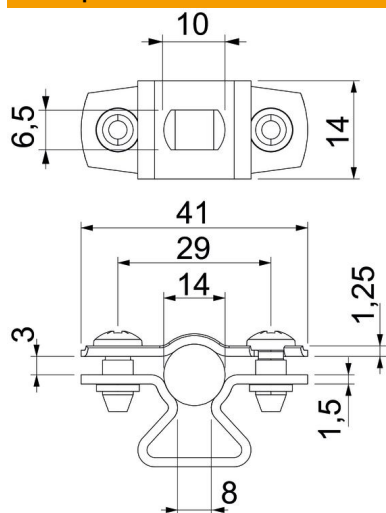

Технічний паспорт

Дистанційна скоба зі шліцом 733 ALU

Артикули: 1362808

Дистанційна скоба зі шліцом, для монтажу труб і кабелів на стіні, стелі та підлозі. Із самостопорною верхньою частиною. Кріплення через поздовжній отвір. Скоби розміром понад 20 підходять для монтажу цвяховим або болтовим пістолетом.

Допускається для систем збереження функціонування згідно з DIN 4102, част. 12, класи підтримки функцій від E 30 до E 90 (крім ALU).

Alu алюміній

Основні дані

Артикули	1362808
Позначення 1	Дистаційна скоба
Позначення 2	з кріпильною площадкою
Виробник	OBO
Розмір	12-14mm
Матеріал	Алюміній
Мінімальна одиниця продажу VK	25
Одиниця вимірювання	Шт.
Маса	0,965 kg
Одиниця ваги	кг/% пара

Технічний паспорт

Дистанційна скоба зі шліцом 733 ALU

Артикули: 1362808

Розміри

Розмір A	41 mm
Розмір B	29 mm
Розмір b	14 mm
Розмір D	14 mm
Розмір d, макс.	14 mm
Розмір d, мін.	12 mm
Розмір L	10 mm
Розмір s	8 mm
Розмір t1 (мм)	1,25
Розмір t2 (мм)	1,5
Розмір x	3 mm

Технічні характеристики

Відстань до стіни	так
Кількість кабелів/труб	1
Конструкція	закритий
Вид кріплення для діаметру	Отвір для болта
Не містить галогенів	так
Пластикове покриття	ні
Товщина матеріалу	1,5 mm
Макс. діапазон затискування D	14 mm
Мін. діапазон затискування D	12 mm
Стійкий до УФ-випромінювання	так