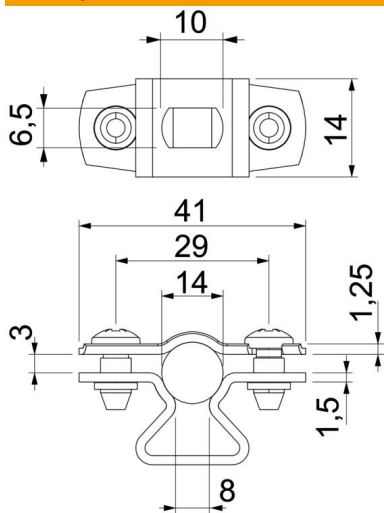

Технічний паспорт

Дистанційна скоба зі шліцом 733 А4

Артикули: 1362908

Дистанційна скоба для монтажу труб і кабелів на стіні, стелі та підлозі. Із самостопорною верхньою частиною. Кріплення через поздовжній отвір. Схвалено для підтримки функцій відповідно до DIN 4102, частина 12, класи підтримки функцій від Е 30 до Е 90.

A4 Сталь, нержавіюча 1,4571

Основні дані

Артикули	1362908
Тип	ASL 733 14 A4
Позначення 1	Дистанційна скоба
Позначення 2	з кріпильною площадкою
Виробник	OBO
Розмір	12-14mm
Матеріал	Сталь, нержавіюча 1,4571
Мінімальна одиниця продажу VK	25
Одиниця вимірювання	Шт.
Маса	1,973 kg
Одиниця ваги	кг/% пара

Технічний паспорт

Дистанційна скоба зі шліцом 733 A4

Артикули: 1362908

OBO
BETTERMANN

Розміри

Розмір A	41 mm
Розмір B	29 mm
Розмір b	14 mm
Розмір D	14 mm
Розмір d, макс.	14 mm
Розмір d, мін.	12 mm
Розмір L	10 mm
Розмір s	8 mm
Розмір t1 (мм)	1,25
Розмір t2 (мм)	1,5
Розмір x	3 mm

Технічні характеристики

Відстань до стіни	так
Кількість кабелів/труб	1
Конструкція	закритий
Вид кріплення для діаметру	Отвір для болта 12 - 14
Підходить для зони протипожежного захисту	ні
Не містить галогенів	так
Пластикове покриття	ні
Товщина матеріалу	1,5 mm
Макс. діапазон затискування D	14 mm
Мін. діапазон затискування D	12 mm
Стойкий до УФ-випромінювання	так