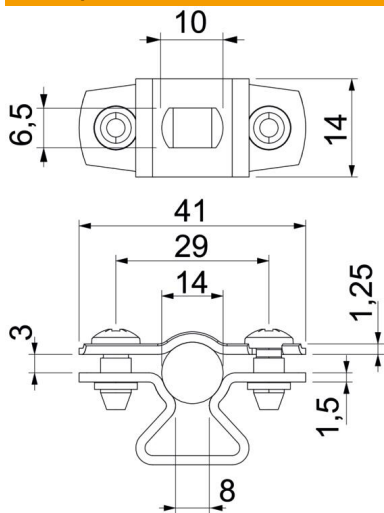

### Основні дані

Артикули	1362980
Тип	ASL 733 14 A2
Позначення 1	Дистанційна скоба
Позначення 2	з кріпильною площадкою
Виробник	OBO
Розмір	12-14mm
Матеріал	Нержавіюча сталь 1.4301
Мінімальна одиниця продажу VK	25
Одиниця вимірювання	Шт.
Маса	1,946 kg
Одиниця ваги	кг/% пара

### Розміри

Розмір A	41 mm
Розмір B	29 mm
Розмір b	14 mm
Розмір d, макс.	14 mm
Розмір d, мін.	12 mm
Розмір L	10 mm
Розмір s	8 mm
Розмір t1 (мм)	1,25
Розмір t2 (мм)	1,5
Розмір x	3 mm

### Технічні характеристики

Відстань до стіни	так
Кількість кабелів/труб	1
Конструкція для діаметру	закритий 12 - 14
Підходить для зони протипожежного захисту	ні
Не містить галогенів	так
Пластикове покриття	ні
Товщина матеріалу	1,5 mm
Макс. діапазон затискування D	14 mm
Мін. діапазон затискування D	12 mm
Стійкий до УФ-випромінювання	так