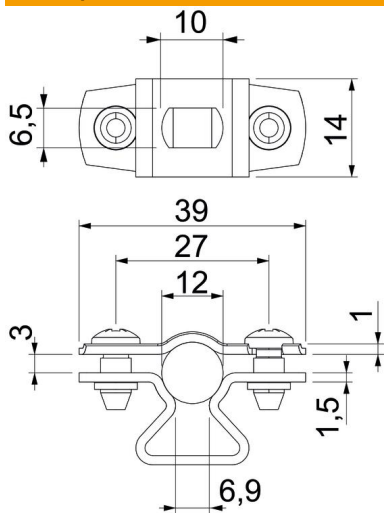

### Основні дані

Артикули	1362756
Тип	ASL 733 12 G
Позначення 1	Дистанційна скоба
Позначення 2	з кріпильною площадкою
Виробник	OBO
Розмір	10-12mm
Матеріал	Сталь
Покриття	гальванічно оцинкований
Стандарт поверхні	EN ISO 19598 / EN ISO 4042
Мінімальна одиниця продажу VK	25
Одиниця вимірювання	Шт.
Маса	1,857 kg
Одиниця ваги	kg/% пара

### Розміри

Розмір A	39 mm
Розмір B	27 mm
Розмір b	14 mm
Розмір D	12 mm
Розмір d, макс.	12 mm
Розмір d, мін.	10 mm
Розмір L	10 mm
Розмір s	6,9 mm
Розмір t1 (мм)	1
Розмір t2 (мм)	1,5
Розмір x	3 mm

### Технічні характеристики

Відстань до стіни	так
Кількість кабелів/труб	1
Конструкція	закритий
Вид кріплення для діаметру	Отвір для болта 10 - 12
Підходить для зони протипожежного захисту	ні
Не містить галогенів	так
Пластикове покриття	ні
Товщина матеріалу	1,5 mm
Макс. діапазон затискування D	12 mm
Мін. діапазон затискування D	10 mm
Стойкий до УФ-випромінювання	так