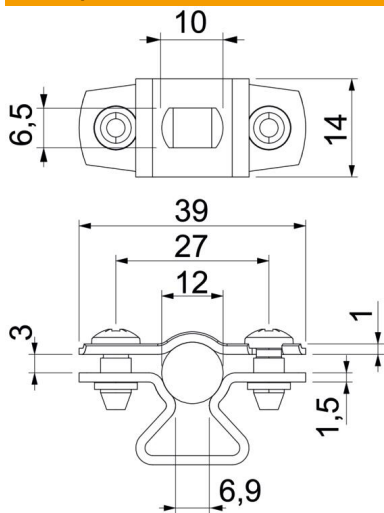

### Основні дані

Артикули	1362806
Позначення 1	Дистаційна скоба
Позначення 2	з кріпильною площадкою
Виробник	OBO
Розмір	10-12mm
Матеріал	Алюміній
Мінімальна одиниця продажу VK	25
Одиниця вимірювання	Шт.
Маса	0,938 kg
Одиниця ваги	кг/% пара

### Розміри

Розмір A	39 mm
Розмір B	27 mm
Розмір b	14 mm
Розмір D	12 mm
Розмір d, макс.	12 mm
Розмір d, мін.	10 mm
Розмір L	10 mm
Розмір s	6,9 mm
Розмір t1 (мм)	1
Розмір t2 (мм)	1,5
Розмір x	3 mm

### Технічні характеристики

Відстань до стіни	так
Кількість кабелів/труб	1
Конструкція	закритий
Вид кріплення для діаметру	Отвір для болта 10 - 12
Не містить галогенів	так
Пластикове покриття	ні
Товщина матеріалу	1,5 mm
Макс. діапазон затискування D	12 mm
Мін. діапазон затискування D	10 mm
Стійкий до УФ-випромінювання	так