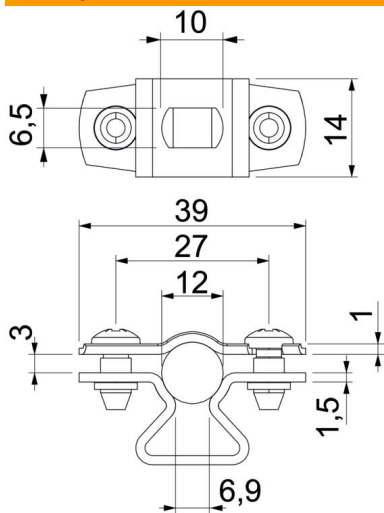

Технічний паспорт

Дистанційна скоба зі шліцом 733 А4

Артикули: 1362906

Дистанційна скоба для монтажу труб і кабелів на стіні, стелі та підлозі. Із самостопорною верхньою частиною. Кріплення через поздовжній отвір. Схвалено для підтримки функцій відповідно до DIN 4102, частина 12, класи підтримки функцій від Е 30 до Е 90.

A4 Сталь, нержавіюча 1,4571

Основні дані

Артикули	1362906
Тип	ASL 733 12 A4
Позначення 1	Дистанційна скоба
Позначення 2	з кріпильною площадкою
Виробник	OBO
Розмір	10-12mm
Матеріал	Сталь, нержавіюча 1,4571
Мінімальна одиниця продажу VK	25
Одиниця вимірювання	Шт.
Маса	1,893 kg
Одиниця ваги	кг/% пара

Технічний паспорт

Дистанційна скоба зі шліцом 733 A4

Артикули: 1362906

Розміри

Розмір A	39 mm
Розмір B	27 mm
Розмір b	14 mm
Розмір D	12 mm
Розмір d, макс.	12 mm
Розмір d, мін.	10 mm
Розмір L	10 mm
Розмір s	6,9 mm
Розмір t1 (мм)	1
Розмір t2 (мм)	1,5
Розмір x	3 mm

Технічні характеристики

Відстань до стіни	так
Кількість кабелів/труб	1
Конструкція	закритий
Вид кріплення для діаметру	Отвір для болта 10 - 12
Підходить для зони протипожежного захисту	ні
Не містить галогенів	так
Пластикове покриття	ні
Товщина матеріалу	1,5 mm
Макс. діапазон затискування D	12 mm
Мін. діапазон затискування D	10 mm
Стойкий до УФ-випромінювання	так