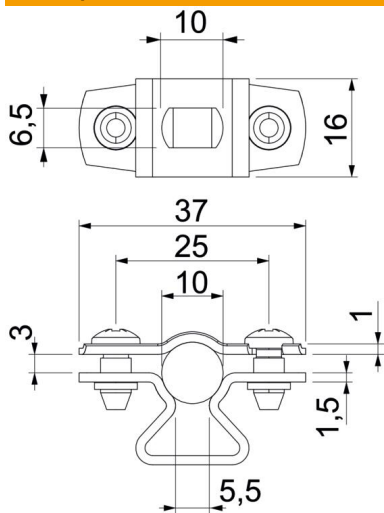

Технічний паспорт

Дистанційна скоба зі шліцом 733 ALU

Артикули: 1362804

Дистанційна скоба зі шліцом, для монтажу труб і кабелів на стіні, стелі та підлозі. Із самостопорною верхньою частиною. Кріплення через поздовжній отвір. Скоби розміром понад 20 підходять для монтажу цвяховим або болтовим пістолетом.

Допускається для систем збереження функціонування згідно з DIN 4102, част. 12, класи підтримки функцій від E 30 до E 90 (крім ALU).

Alu алюміній

Основні дані

Артикули	1362804
Позначення 1	Дистаційна скоба
Позначення 2	з кріпильною площадкою
Виробник	OVO
Розмір	8-10mm
Матеріал	Алюміній
Мінімальна одиниця продажу VK	25
Одиниця вимірювання	Шт.
Маса	0,917 kg
Одиниця ваги	кг/% пара

Технічний паспорт

Дистанційна скоба зі шліцом 733 ALU

Артикули: 1362804

Розміри

Розмір A	37 mm
Розмір B	25 mm
Розмір b	16 mm
Розмір D	10 mm
Розмір d, макс.	10 mm
Розмір d, мін.	8 mm
Розмір L	10 mm
Розмір s	5,5 mm
Розмір t1 (мм)	1
Розмір t2 (мм)	1,5
Розмір x	3 mm

Технічні характеристики

Відстань до стіни	так
Кількість кабелів/труб	1
Конструкція	закритий
Вид кріплення для діаметру	Отвір для болта 8 - 10
Не містить галогенів	так
Пластикове покриття	ні
Товщина матеріалу	1,5 mm
Макс. діапазон затискування D	10 mm
Мін. діапазон затискування D	8 mm
Стійкий до УФ-випромінювання	так