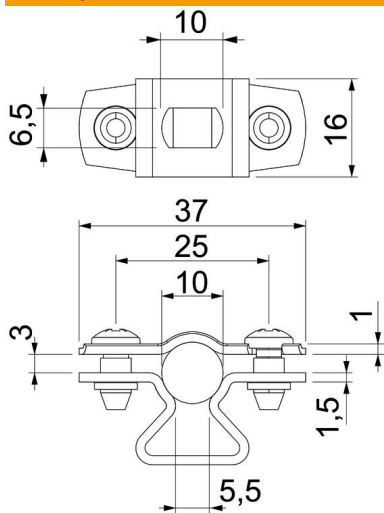

Технічний паспорт

Дистанційна скоба зі шліцом 733 А4

Артикули: 1362904

Дистанційна скоба для монтажу труб і кабелів на стіні, стелі та підлозі. Із самостопорною верхньою частиною. Кріплення через поздовжній отвір. Схвалено для підтримки функцій відповідно до DIN 4102, частина 12, класи підтримки функцій від Е 30 до Е 90.

A4 Сталь, нержавіюча 1,4571

Основні дані

Артикули	1362904
Тип	ASL 733 10 A4
Позначення 1	Дистанційна скоба
Позначення 2	з кріпильною площадкою
Виробник	OBO
Розмір	8-10mm
Матеріал	Сталь, нержавіюча 1,4571
Мінімальна одиниця продажу UK	25
Одиниця вимірювання	Шт.
Маса	1,828 kg
Одиниця ваги	кг/% пара

Технічний паспорт

Дистанційна скоба зі шліцом 733 A4

Артикули: 1362904

Розміри

Розмір A	37 mm
Розмір B	25 mm
Розмір b	16 mm
Розмір D	10 mm
Розмір d, макс.	10 mm
Розмір d, мін.	8 mm
Розмір L	10 mm
Розмір s	5,5 mm
Розмір t1 (мм)	1
Розмір t2 (мм)	1,5
Розмір x	3 mm

Технічні характеристики

Відстань до стіни	так
Кількість кабелів/труб	1
Конструкція	закритий
Вид кріплення для діаметру	Отвір для болта 8 - 10
Підходить для зони протипожежного захисту	ні
Не містить галогенів	так
Пластикове покриття	ні
Товщина матеріалу	1,5 mm
Макс. діапазон затискування D	10 mm
Мін. діапазон затискування D	8 mm
Стойкий до УФ-випромінювання	так