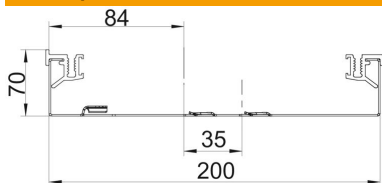

Технічний паспорт

Кабельний короб, висота 70мм

Артикули: 7404708

Нижня частина підлогового кабельного каналу, 1-секційна, для монтажних кришок зі скосом з одного боку та алюмінієвими бічними профілями. Висота кабельних каналів дозволяє встановлення системи розеткових люків номінального розміру 2.

St Сталь

FS оцинковано пачкою

Основні дані

Артикули	7404708
Тип	АІКУ 20070
Позначення 1	Нижня частина каналу
Виробник	OBO
Розмір	2400x200x70
Матеріал	Сталь
Покриття	оцинковано методом Сендзіміра
Стандарт поверхні	DIN EN 10346
Мінімальна одиниця продажу VK	2,4
Одиниця вимірювання	Метр
Маса	320,8 kg
Одиниця ваги	kg/% шт.

Розміри

Довжина	2 400 mm
Ширина	200 mm
Висота	70 mm
Товщина листа, нижня частина	1 mm
Розмір B	200 mm
Розмір b	200 mm
Розмір h	40 mm

Технічний паспорт

Кабельний короб, висота 70мм

Артикули: 7404708

Технічні характеристики

Кількість вставних перегородок	2
Кількість переходів	3 St.
Підходить для 3 роздільним фіксатором	Кришка, похила з однієї сторони
Корисний перетин	ні
Корисний перетин	132 cm ²
Поперечний переріз, зображення 3	5167 mm ²
Поперечний переріз, зображення А	5945 mm ²
Поперечний переріз, зображення В	2090 mm ²
Розділювальне кріплення фіксатора_видалено	stecken
Розділювальне кріплення фіксатора	вилка