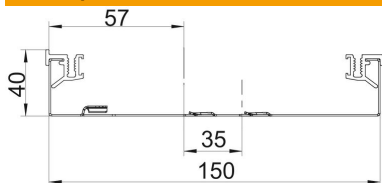

St

Сталь

FS

оцинковано пачкою

Основні дані

Артикули	7404700
Тип	AIKU 15040
Позначення 1	Нижня частина каналу
Виробник	OBO
Розмір	2400x150x40
Матеріал	Сталь
Покриття	оцинковано методом Сендзіміра
Стандарт поверхні	DIN EN 10346
Мінімальна одиниця продажу UK	2,4
Одиниця вимірювання	Метр
Маса	234,3 kg
Одиниця ваги	кг/% шт.

Розміри

Довжина	2 400 mm
Ширина	150 mm
Висота	40 mm
Товщина листа, нижня частина	1 mm
Розмір B	150 mm
Розмір b	150 mm
Розмір h	40 mm

Технічний паспорт

Кабельний короб, висота 40мм

Артикули: 7404700

Технічні характеристики

Кількість вставних перегородок	2
Кількість переходів	3 St.
Підходить для З роздільним фіксатором	Кришка, похила з однієї сторони ні
Корисний перетин	45 cm ²
Поперечний переріз, зображення 3	1771 mm ²
Поперечний переріз, зображення А	1630 mm ²
Поперечний переріз, зображення В	1120 mm ²
Розділювальне кріплення фіксатора_видалено	stecken
Розділювальне кріплення фіксатора	вилка