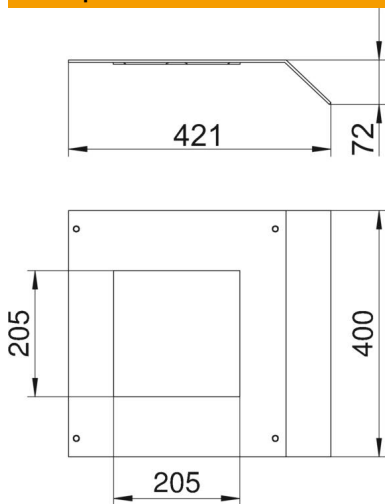

### Основні дані

Артикули	7404980
Тип	AIKF DG4 35075
Позначення 1	Кришка на прилад
Позначення 2	для встановлення люка
Виробник	OBO
Матеріал	Сталь
Покриття	оцинковано методом Сендзіміра
Стандарт поверхні	DIN EN 10346
Мінімальна одиниця продажу VK	1
Одиниця вимірювання	Шт.
Маса	541 kg
Одиниця ваги	кг/% пара

### Розміри

Довжина	400 mm
Ширина	350 mm
Висота	75 mm
Розмір b	421 mm
Розмір h	72 mm