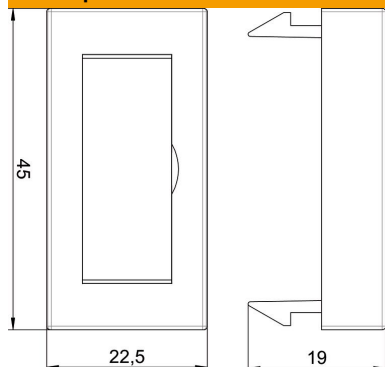

## Основні дані

Артикули	6117411
Тип	ADP-BF SWGR0.5
Позначення 1	Заглушка
Позначення 2	Modul 45 1/2
Виробник	OBO
Розмір	45x22,5mm
Колір	чорно-сірий; RAL 7021
Матеріал	Полікарбонат
Мінімальна одиниця продажу VK	1
Одиниця вимірювання	Шт.
Маса	0,4 kg
Одиниця ваги	кг/% пара

## Розміри

Ширина	22,5 mm
Висота	45 mm