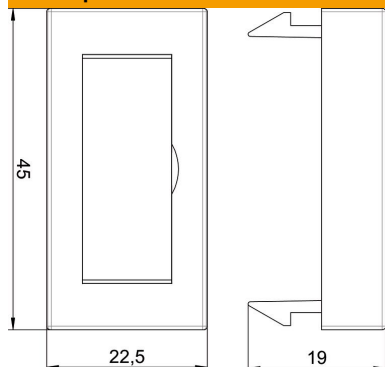

Технічний паспорт

Заглушка 1/2 Modul45, з полем для маркування, чорно-сірий

Артикули: 6117410

Заглушка з полем для маркування, підходить для маркування пристроїв у системах каналів для встановлення пристроїв Rapid 45 та сервісних колон ISS з системним отвором 45 мм.

PC Полікарбонат

Основні дані

Артикули	6117410
Тип	ADP-BF RW0.5
Позначення 1	Заглушка
Позначення 2	Modul 45 1/2
Виробник	OBO
Розмір	45x22,5mm
Колір	сніжно-білий; RAL 9010
Матеріал	Полікарбонат
Мінімальна одиниця продажу VK	1
Одиниця вимірювання	Шт.
Маса	0,4 kg
Одиниця ваги	кг/% пара

Технічний паспорт

Заглушка 1/2 Modul45, з полем для маркування, чорно-сірий

Артикули: 6117410

Розміри

Ширина	22,5 mm
Висота	45 mm

Технічні характеристики

Кількість елементів	0
Кількість елементів, горизонтальних	0
Кількість елементів, вертикальних	0
Виконання верхньої частини	матовий
Вид кріплення	Клемне кріплення
Виконання врівень із поверхнею	так
Підходить для вбудування	ні
Підходить для каналу вбудування приладів	так
Підходить для розетки, установлені під підлогою	ні
Підходить для встановлення під штукатурку	ні
Не містить галогенів	ні
Відкидна кришка	ні
Напрямок монтажу	горизонтальний
Рівень захисту	Прочее
Місце для тексту/етикетки	так
Глибина	9 mm
Прозорий	так
Кнопка друку	без
Виконання покриття / елемента керування програми для побутових вимикачів	інше
Сканований символ/ безбар'єрний	ні
Замінна лінза/символ	ні
Використання покриття / елемента керування програми для побутових вимикачів	Заклушка