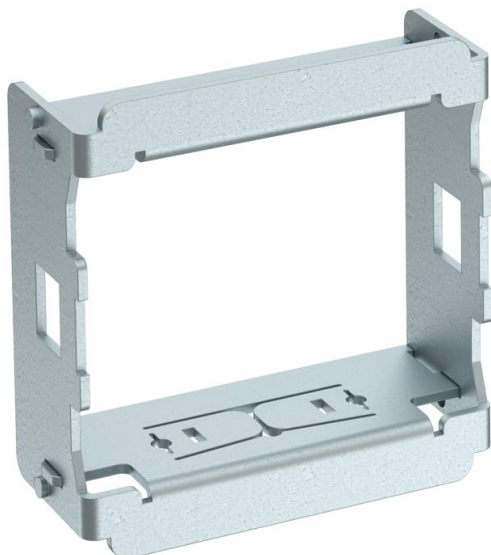

Технічний паспорт

Адаптер для встановлення вимикачів під кутом 90°

Артикули: 6120992

Адаптер дозволяє встановлювати вимикач із поворотом на 90°, наприклад, у сервісних колонах 45 або кабельних каналах Rapid 45. Підходить для всіх вимикачів і кнопок шириною 1 модуля (45 x 45 мм).

St Сталь

Основні дані

Артикули	6120992
Тип	AD-90G M45-1
Позначення 1	Адаптер
Позначення 2	Modul 45, 1-ний
Виробник	OBO
Розмір	45x45mm
Матеріал	Сталь
Мінімальна одиниця продажу UK	1
Одиниця вимірювання	Шт.
Маса	2,2 kg
Одиниця ваги	кг/% пара

Технічний паспорт

Адаптер для встановлення вимикачів під кутом 90°

Артикули: 6120992

Розміри

Довжина	45 mm
Ширина	45 mm
Висота	17 mm