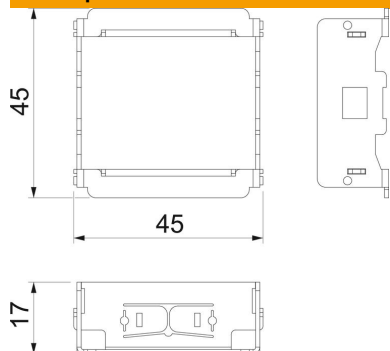

Технічний паспорт

Адаптер для встановлення вимикачів під кутом 90°

Артикули: 6120992

Адаптер дозволяє встановлювати вимикач із поворотом на 90°, наприклад, у сервісних колонах 45 або кабельних каналах Rapid 45. Підходить для всіх вимикачів і кнопок шириною 1 модуля (45 x 45 мм).

St Сталь

Основні дані

Артикули	6120992
Тип	AD-90G M45-1
Позначення 1	Адаптер
Позначення 2	Modul 45, 1-ний
Виробник	OBO
Розмір	45x45mm
Матеріал	Сталь
Мінімальна одиниця продажу UK	1
Одиниця вимірювання	Шт.
Маса	2,2 kg
Одиниця ваги	кг/% пара

Технічний паспорт

Адаптер для встановлення вимикачів під кутом 90°

Артикули: 6120992

Розміри

Довжина	45 mm
Ширина	45 mm
Висота	17 mm