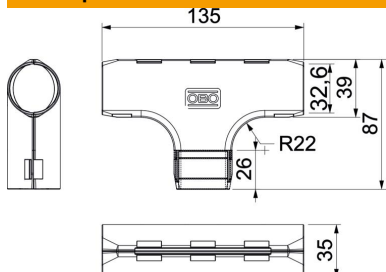

PP Поліпропілен

Основні дані

Артикули	2153957
Позначення 1	Т-з'єднання труби
Виробник	OVO
Розмір	M32
Колір	сніжно-білий; RAL 9010
Матеріал	Поліпропілен
Мінімальна одиниця продажу VK	5
Одиниця вимірювання	Шт.
Маса	2,511 kg
Одиниця ваги	кг/% пара

Технічний паспорт

T-подібна деталь Quick-Pipe, сніжно-біла

Артикули: 2153957

Розміри

Розмір B	39 mm
Розмір B2	135 mm
Розмір d	32,6 mm
Розмір L	87 mm
Розмір L1	26 mm
Розмір R	22 mm

Технічні характеристики

Конструкція	Штекерний
Форма	T-подібна секція
Розмір	M32
Не містить галогенів	так
З муфтою	ні
Поверхня з нержавіючої полірованої сталі	ні
Полірована поверхня	ні
макс. діапазон робочих температур	60 °C
мін. діапазон робочих температур	0 °C