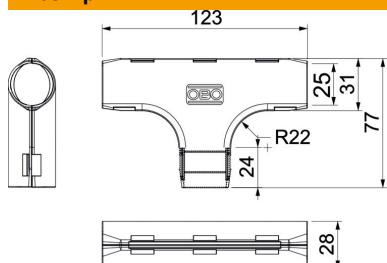

PP Поліпропілен

Основні дані

Артикули	2153955
Позначення 1	Т-з'єднання труби
Виробник	OVO
Розмір	M25
Колір	сніжно-білий; RAL 9010
Матеріал	Поліпропілен
Мінімальна одиниця продажу VK	5
Одиниця вимірювання	Шт.
Маса	1,978 kg
Одиниця ваги	кг/% пара

Технічний паспорт

T-подібна деталь Quick-Pipe, сніжно-біла

Артикули: 2153955

Розміри

Розмір B	31 mm
Розмір B2	123 mm
Розмір d	25 mm
Розмір L	77 mm
Розмір L1	24 mm
Розмір R	22 mm

Технічні характеристики

Конструкція	Штекерний
Форма	T-подібна секція
Розмір	M25
Не містить галогенів	так
З муфтою	ні
Поверхня з нержавіючої полірованої сталі	ні
Полірована поверхня	ні
макс. діапазон робочих температур	60 °C
мін. діапазон робочих температур	0 °C