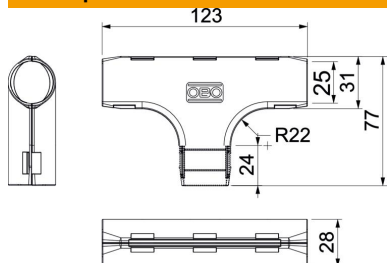

## Основні дані

Артикули	2153843
Позначення 1	Т-з'єднання труби
Виробник	OVO
Розмір	M25
Колір	світло-сірий; RAL 7035
Матеріал	Поліпропілен
Мінімальна одиниця продажу VK	5
Одиниця вимірювання	Шт.
Маса	1,977 kg
Одиниця ваги	кг/% пара

## Розміри

Розмір B	31 mm
Розмір B2	123 mm
Розмір d	25 mm
Розмір L	77 mm
Розмір L1	24 mm
Розмір R	22 mm

## Технічні характеристики

Конструкція	Штекерний
Форма	T-подібна секція
Розмір	M25
Не містить галогенів	так
З муфтою	ні
Поверхня з нержавіючої полірованої сталі	ні
Полірована поверхня	ні
макс. діапазон робочих температур	60 °C
мін. діапазон робочих температур	0 °C