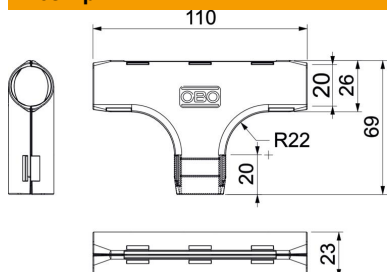

Технічний паспорт

Т-подібна деталь Quick-Pipe, сніжно-біла

Артикули: 2153953

Фасонна деталь для електромонтажних труб із пластику для створення вигинів Т-подібного розгалуження. Підходить для труб Quick-Pipe або гофрованих труб. Закриття та відкриття без інструментів. Може використовуватися в діапазоні температур від - 25° до + 60 °С.

PP Поліпропілен

Основні дані

Артикули	2153953
Позначення 1	Т-з'єднання труби
Виробник	OVO
Розмір	M20
Колір	сніжно-білий; RAL 9010
Матеріал	Поліпропілен
Мінімальна одиниця продажу VK	5
Одиниця вимірювання	Шт.
Маса	1,401 kg
Одиниця ваги	кг/% пара

Технічний паспорт

Т-подібна деталь Quick-Pipe, сніжно-біла

Артикули: 2153953

Розміри

Розмір B	26 mm
Розмір B2	110 mm
Розмір d	20 mm
Розмір L	69 mm
Розмір L1	20 mm
Розмір R	22 mm

Технічні характеристики

Конструкція	Штекерний
Форма	Т-подібна секція
Розмір	M20
Не містить галогенів	так
З муфтою	ні
Поверхня з нержавіючої полірованої сталі	ні
Полірована поверхня	ні
макс. діапазон робочих температур	60 °C
мін. діапазон робочих температур	0 °C