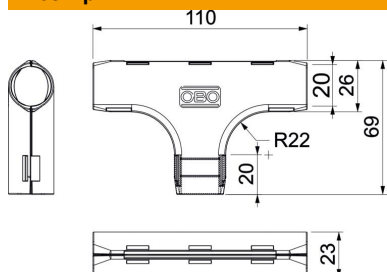

Технічний паспорт

Т-подібна деталь Quick-Pipe, світло-сіра

Артикули: 2153841

Фасонна деталь для електромонтажних труб із пластику для створення вигинів Т-подібного розгалуження. Підходить для труб Quick-Pipe або гофрованих труб. Закриття та відкриття без інструментів. Може використовуватися в діапазоні температур від - 25° до + 60 °С.

PP Поліпропілен

Основні дані

Артикули	2153841
Позначення 1	Т-з'єднання труби
Виробник	OVO
Розмір	M20
Колір	світло-сірий; RAL 7035
Матеріал	Поліпропілен
Мінімальна одиниця продажу VK	5
Одиниця вимірювання	Шт.
Маса	1,401 kg
Одиниця ваги	кг/% пара

Технічний паспорт

T-подібна деталь Quick-Pipe, світло-сіра

Артикули: 2153841

Розміри

Розмір B	26 mm
Розмір B2	110 mm
Розмір d	20 mm
Розмір L	69 mm
Розмір L1	20 mm
Розмір R	22 mm

Технічні характеристики

Конструкція	Штекерний
Форма	T-подібна секція
Розмір	M20
Не містить галогенів	так
З муфтою	ні
Поверхня з нержавіючої полірованої сталі	ні
Полірована поверхня	ні
макс. діапазон робочих температур	60 °C
мін. діапазон робочих температур	0 °C