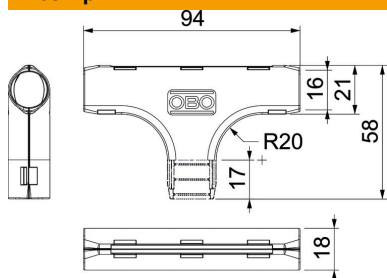

## Основні дані

Артикули	2153839
Позначення 1	Т-з'єднання труби
Виробник	OVO
Розмір	M16
Колір	світло-сірий; RAL 7035
Матеріал	Поліпропілен
Мінімальна одиниця продажу VK	10
Одиниця вимірювання	Шт.
Маса	0,798 kg
Одиниця ваги	кг/% пара

# Технічний паспорт

Т-подібна деталь Quick-Pipe, світло-сіра

Артикули: 2153839

## Розміри

Розмір B	21 mm
Розмір B2	94 mm
Розмір d	16 mm
Розмір L	58 mm
Розмір L1	17 mm
Розмір R	20 mm

## Технічні характеристики

Конструкція	Штекерний
Форма	Т-подібна секція
Розмір	M16
Не містить галогенів	так
З муфтою	ні
Поверхня з нержавіючої полірованої сталі	ні
Полірована поверхня	ні
макс. діапазон робочих температур	60 °C
мін. діапазон робочих температур	0 °C