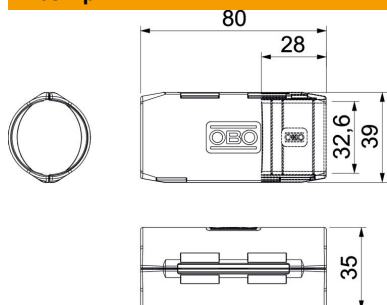

### Основні дані

Артикули	2154097
Позначення 1	Муфта з'єднувальна труби
Виробник	OVO
Розмір	M32
Колір	сніжно-білий; RAL 9010
Матеріал	Поліпропілен
Мінімальна одиниця продажу VK	10
Одиниця вимірювання	Шт.
Маса	1,095 kg
Одиниця ваги	кг/% пара

## Розміри

Розмір B	39 mm
Розмір d	32,6 mm
Розмір L	80 mm
Розмір L1	28 mm