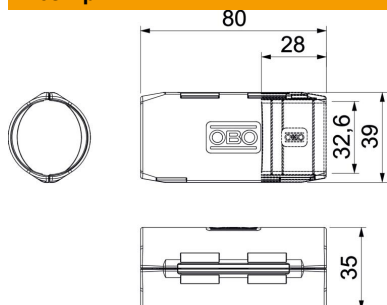

### Основні дані

Артикули	2154087
Позначення 1	Муфта з'єднувальна труби
Виробник	OVO
Розмір	M32
Колір	світло-сірий; RAL 7035
Матеріал	Поліпропілен
Мінімальна одиниця продажу VK	10
Одиниця вимірювання	Шт.
Маса	1,095 kg
Одиниця ваги	кг/% пара

## Розміри

Розмір B	39 mm
Розмір d	32,6 mm
Розмір L	80 mm
Розмір L1	28 mm