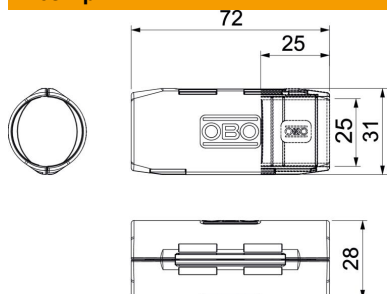

Технічний паспорт

З'єднувальна муфта Quick-Pipe, сніжно-біла

Артикули: 2154095

З'єднувальна муфта для електромонтажних труб із пластику для створення поздовжніх з'єднань. Підходить для труб Quick-Pipe або гофрованих труб. Закриття та відкриття без інструментів. Може використовуватися в діапазоні температур від - 25° до + 60 °С.

PP Поліпропілен

Основні дані

Артикули	2154095
Позначення 1	Муфта з'єднувальна труби
Виробник	OBO
Розмір	M25
Колір	сніжно-білий; RAL 9010
Матеріал	Поліпропілен
Мінімальна одиниця продажу VK	10
Одиниця вимірювання	Шт.
Маса	0,823 kg
Одиниця ваги	кг/% пара

Технічний паспорт

З'єднувальна муфта Quick-Pipe, сніжно-біла

Артикули: 2154095

Розміри

Розмір B	31 mm
Розмір d	25 mm
Розмір L	72 mm
Розмір L1	25 mm

Технічні характеристики

Розмір	M25
Не містить галогенів	так
Полірована поверхня	ні
макс. діапазон робочих температур	60 °C
мін. діапазон робочих температур	0 °C