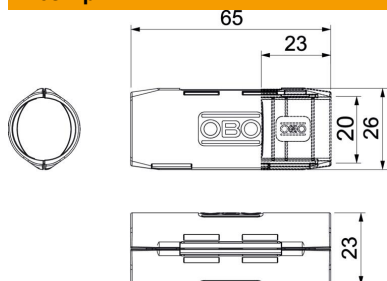

Технічний паспорт

З'єднувальна муфта Quick-Pipe, сніжно-біла

Артикули: 2154093

З'єднувальна муфта для електромонтажних труб із пластику для створення поздовжніх з'єднань. Підходить для труб Quick-Pipe або гофрованих труб. Закриття та відкриття без інструментів. Може використовуватися в діапазоні температур від - 25° до + 60 °С.

PP Поліпропілен

Основні дані

Артикули	2154093
Позначення 1	Муфта з'єднувальна труби
Виробник	OBO
Розмір	M20
Колір	сніжно-білий; RAL 9010
Матеріал	Поліпропілен
Мінімальна одиниця продажу VK	10
Одиниця вимірювання	Шт.
Маса	0,581 kg
Одиниця ваги	кг/% пара

Технічний паспорт

З'єднувальна муфта Quick-Pipe, сніжно-біла

Артикули: 2154093

Розміри

Розмір B	26 mm
Розмір d	20 mm
Розмір L	65 mm
Розмір L1	23 mm

Технічні характеристики

Розмір	M20
Не містить галогенів	так
Полірована поверхня	ні
макс. діапазон робочих температур	60 °C
мін. діапазон робочих температур	0 °C