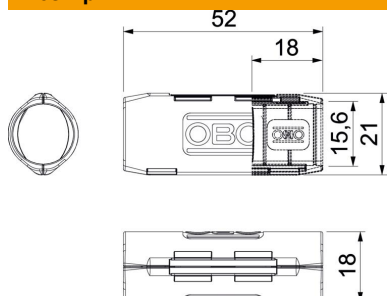

Технічний паспорт

З'єднувальна муфта Quick-Pipe, сніжно-біла

Артикули: 2154091

З'єднувальна муфта для електромонтажних труб із пластику для створення поздовжніх з'єднань. Підходить для труб Quick-Pipe або гофрованих труб. Закриття та відкриття без інструментів. Може використовуватися в діапазоні температур від - 25° до + 60 °С.

PP Поліпропілен

Основні дані

Артикули	2154091
Позначення 1	Муфта з'єднувальна труби
Виробник	OVO
Розмір	M16
Колір	сніжно-білий; RAL 9010
Матеріал	Поліпропілен
Мінімальна одиниця продажу VK	10
Одиниця вимірювання	Шт.
Маса	0,299 kg
Одиниця ваги	кг/% пара

Технічний паспорт

З'єднувальна муфта Quick-Pipe, сніжно-біла

Артикули: 2154091

Розміри

Розмір B	21 mm
Розмір d	15,6 mm
Розмір L	52 mm
Розмір L1	18 mm

Технічні характеристики

Розмір	M16
Не містить галогенів	так
Полірована поверхня	ні
макс. діапазон робочих температур	60 °C
мін. діапазон робочих температур	0 °C