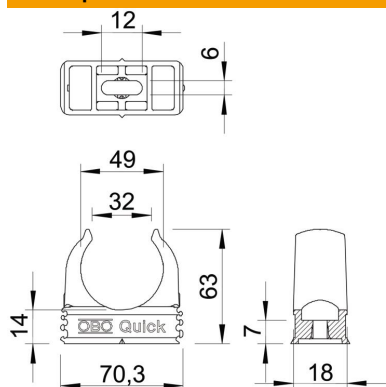

Технічний паспорт

Тримач Quick, чорний

Артикули: 2149579

Поверхневий затискач для кріплення метричних сталевих труб, легких і важких ізоляційних труб та електромонтажних труб Quick-Pipe. Універсальні можливості монтажу на стінах і стелях всередині й захищених зовні приміщень. З довгастим отвором для бічного вирівнювання при кріпленні шурупом по дереву або ударним дюбелем. Монтаж труб без інструментів. Можна також вирівняти за допомогою затискачів OBO Multi-Quick або star-Quick. Розміри M16–M32 можна накрутити на різьбу M6. Проміжок кріплення 50–60 см, макс. вихідні значення F при температурі приміщення 20 °C див. таблицю.

PP Поліпропілен

Основні дані

Артикули	2149579
Тип	2955 M50 SW
Позначення 1	Тримач труби
Виробник	OBO
Розмір	M50
Колір	чорний; RAL 9005
Матеріал	Поліпропілен
Мінімальна одиниця продажу VK	25
Одиниця вимірювання	Шт.
Маса	1,454 kg
Одиниця ваги	кг/% пара

Технічний паспорт

Тримач Quick, чорний

Артикули: 2149579

Розміри

Розмір A	70,3 mm
Розмір B	18 mm
Розмір C	32 mm
Розмір D	49 mm
Розмір e	12 mm
Розмір F	6 mm
Розмір h	14 mm
Розмір H	63 mm

Технічні характеристики

З можливістю встановлення в ряд	так
Кількість кабелів/труб	1
Значення розтягування	135 N
Вид кріплення	Отвір для болта
Закритий	ні
Не містить галогенів	так
Із вставкою	ні
Номинальний розмір/текст	M50
Кріплення затисканням	Durchgangsloch,_auf_M6_Gewinde_aufschraubbar
Стойкий до УФ-випромінювання	ні