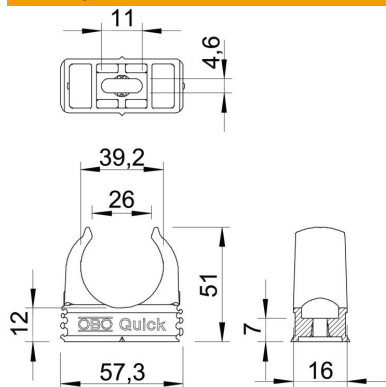

# Технічний паспорт

Тримач Quick, чорний

Артикули: 2149575

Поверхневий затискач для кріплення метричних сталевих труб, легких і важких ізоляційних труб та електромонтажних труб Quick-Pipe. Універсальні можливості монтажу на стінах і стелях всередині й захищених зовні приміщень. З довгастим отвором для бічного вирівнювання при кріпленні шурупом по дереву або ударним дюбелем. Монтаж труб без інструментів. Можна також вирівняти за допомогою затискачів OBO Multi-Quick або star-Quick. Розміри M16–M32 можна накрутити на різьбу M6. Проміжок кріплення 50–60 см, макс. вихідні значення F при температурі приміщення 20 °C див. таблицю.

## Основні дані

Артикули	2149575
Тип	2955 M40 SW
Позначення 1	Тримач труби
Виробник	OBO
Розмір	M40
Колір	чорний; RAL 9005
Матеріал	Поліпропілен
Мінімальна одиниця продажу VK	50
Одиниця вимірювання	Шт.
Маса	0,835 kg
Одиниця ваги	кг/% пара

## Розміри

Розмір A	57,3 mm
Розмір B	16 mm
Розмір C	26 mm
Розмір D	39,2 mm
Розмір e	11 mm
Розмір F	4,6 mm
Розмір h	12 mm
Розмір H	51 mm

## Технічні характеристики

З можливістю встановлення в ряд	так
Кількість кабелів/труб	1
Значення розтягування	110 N
Вид кріплення	Отвір для болта
Закритий	ні
Не містить галогенів	так
Із вставкою	ні
Номинальний розмір/текст	M40
Кріплення затисканням	Durchgangsloch,_auf_M6_Gewinde_aufschraubbar
Стойкий до УФ-випромінювання	ні