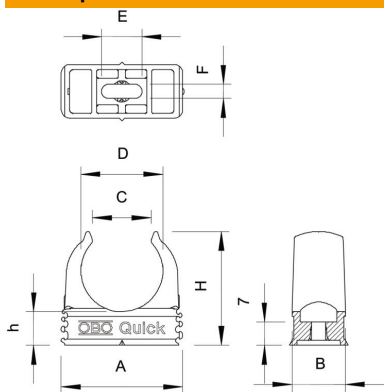

Технічний паспорт

Скоба Quick, світло-сіра

Артикули: 2149028

Поверхневий затискач для кріплення метричних сталевих труб, легких і важких ізоляційних труб та електромонтажних труб Quick-Pipe. Універсальні можливості монтажу на стінах і стелях всередині й захищених зовні приміщень. З довгастим отвором для бічного вирівнювання при кріпленні шурупом по дереву або ударним дюбелем. Монтаж труб без інструментів. Можна також вирівняти за допомогою затискачів OBO Multi-Quick або star-Quick. Розміри M16–M32 можна накрутити на різьбу M6. Проміжок кріплення 50–60 см, макс. вихідні значення F при температурі приміщення 20 °C див. таблицю.

PP Поліпропілен

Основні дані

Артикули	2149028
Тип	2955 M40
Позначення 1	Тримач труби
Виробник	OBO
Розмір	M40
Колір	світло-сірий; RAL 7035
Матеріал	Поліпропілен
Мінімальна одиниця продажу UK	50
Одиниця вимірювання	Шт.
Маса	0,835 kg
Одиниця ваги	кг/% пара

Технічний паспорт

Скоба Quick, світло-сіра

Артикули: 2149028

Розміри

Розмір A	57,3 mm
Розмір B	16 mm
Розмір C	26 mm
Розмір D	39,2 mm
Розмір e	11 mm
Розмір F	4,6 mm
Розмір h	12 mm
Розмір H	51 mm

Технічні характеристики

З можливістю встановлення в ряд	так
Кількість кабелів/труб	1
Значення розтягування	110 N
Вид кріплення	Отвір для болта
Граничне навантаження	0,14 kN
не підтримує горіння	згідно з VDE 0471/DIN 695 частина 2-1, контрольна температура 650 °C
Закритий	ні
Не містить галогенів	так
Із вставкою	ні
Номинальний розмір/текст	M40
Кріплення затисканням	Durchgangsloch,_auf_M6_Gewinde_aufschraubbar
Макс. діапазон затискування D	40 mm
Мін. діапазон затискування D	40 mm
Стійкий до УФ-випромінювання	ні