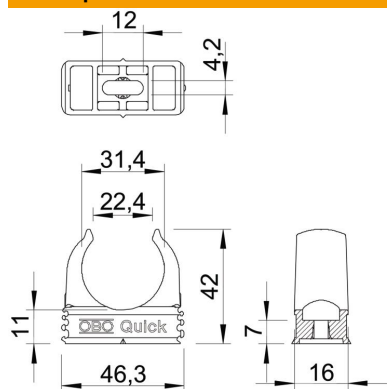

Технічний паспорт

Тримач Quick, чорний

Артикули: 2149571

Поверхневий затискач для кріплення метричних сталевих труб, легких і важких ізоляційних труб та електромонтажних труб Quick-Pipe. Універсальні можливості монтажу на стінах і стелях всередині й захищених зовні приміщень. З довгастим отвором для бічного вирівнювання при кріпленні шурупом по дереву або ударним дюбелем. Монтаж труб без інструментів. Можна також вирівняти за допомогою затискачів OBO Multi-Quick або star-Quick. Розміри M16–M32 можна накрутити на різьбу M6. Проміжок кріплення 50–60 см, макс. вихідні значення F при температурі приміщення 20 °C див. таблицю.

PP Поліпропілен

Основні дані

Артикули	2149571
Позначення 1	Тримач труби
Виробник	OBO
Розмір	M32
Колір	чорний; RAL 9005
Матеріал	Поліпропілен
Мінімальна одиниця продажу VK	50
Одиниця вимірювання	Шт.
Маса	0,63 kg
Одиниця ваги	кг/% пара

Технічний паспорт

Тримач Quick, чорний

Артикули: 2149571

Розміри

Розмір A	46,3 mm
Розмір B	16 mm
Розмір C	22,4 mm
Розмір D	31,4 mm
Розмір e	12 mm
Розмір F	4,2 mm
Розмір h	11 mm
Розмір H	42 mm

Технічні характеристики

З можливістю встановлення в ряд	так
Кількість кабелів/труб	1
Значення розтягування	100 N
Вид кріплення	Отвір для болта
Закритий	ні
Не містить галогенів	так
Із вставкою	ні
Номинальний розмір/текст	M32
Кріплення затисканням	Durchgangsloch,_auf_M6_Gewinde_aufschraubbar
Стойкий до УФ-випромінювання	ні