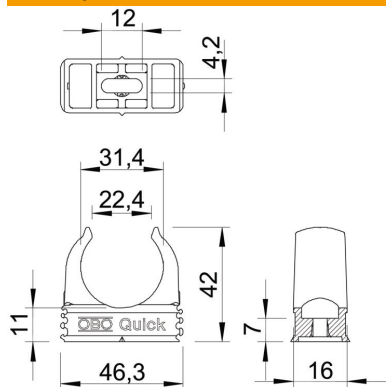

Технічний паспорт

Скоба Quick, світло-сіра

Артикули: 2149022

Поверхневий затискач для кріплення метричних сталевих труб, легких і важких ізоляційних труб та електромонтажних труб Quick-Pipe. Універсальні можливості монтажу на стінах і стелях всередині й захищених зовні приміщень. З довгастим отвором для бічного вирівнювання при кріпленні шурупом по дереву або ударним дюбелем. Монтаж труб без інструментів. Можна також вирівняти за допомогою затискачів OBO Multi-Quick або star-Quick. Розміри M16–M32 можна накрутити на різьбу M6. Проміжок кріплення 50–60 см, макс. вихідні значення F при температурі приміщення 20 °C див. таблицю.

PP Поліпропілен

Основні дані

Артикули	2149022
Тип	2955 M32
Позначення 1	Тримач труби
Виробник	OBO
Розмір	M32
Колір	світло-сірий; RAL 7035
Матеріал	Поліпропілен
Мінімальна одиниця продажу UK	50
Одиниця вимірювання	Шт.
Маса	0,63 kg
Одиниця ваги	кг/% пара

Технічний паспорт

Скоба Quick, світло-сіра

Артикули: 2149022

Розміри

Розмір A	46,3 mm
Розмір B	16 mm
Розмір C	22,4 mm
Розмір D	31,4 mm
Розмір e	12 mm
Розмір F	4,2 mm
Розмір h	11 mm
Розмір H	42 mm

Технічні характеристики

З можливістю встановлення в ряд	так
Кількість кабелів/труб	1
Значення розтягування	100 N
Вид кріплення	Отвір для болта
Граничне навантаження	0,12 kN
Закритий	ні
Не містить галогенів	так
Із вставкою	ні
Номинальний розмір/текст	M32
Кріплення затисканням	Durchgangsloch,_auf_M6_Gewinde_aufschraubbar
Макс. діапазон затискування D	32 mm
Мін. діапазон затискування D	32 mm
Стойкий до УФ-випромінювання	ні