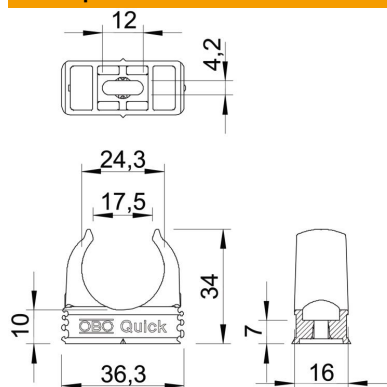

Технічний паспорт

Тримач Quick, чорний

Артикули: 2149567

Поверхневий затискач для кріплення метричних сталевих труб, легких і важких ізоляційних труб та електромонтажних труб Quick-Pipe. Універсальні можливості монтажу на стінах і стелях всередині й захищених зовні приміщень. З довгастим отвором для бічного вирівнювання при кріпленні шурупом по дереву або ударним дюбелем. Монтаж труб без інструментів. Можна також вирівняти за допомогою затискачів OBO Multi-Quick або star-Quick. Розміри M16–M32 можна накрутити на різьбу M6. Проміжок кріплення 50–60 см, макс. вихідні значення F при температурі приміщення 20 °C див. таблицю.

PP Поліпропілен

Основні дані

Артикули	2149567
Позначення 1	Тримач труби
Виробник	OBO
Розмір	M25
Колір	чорний; RAL 9005
Матеріал	Поліпропілен
Мінімальна одиниця продажу VK	100
Одиниця вимірювання	Шт.
Маса	0,43 kg
Одиниця ваги	кг/% пара

Технічний паспорт

Тримач Quick, чорний

Артикули: 2149567

Розміри

Розмір A	36,3 mm
Розмір B	16 mm
Розмір C	17,5 mm
Розмір D	24,3 mm
Розмір e	12 mm
Розмір F	4,2 mm
Розмір h	10 mm
Розмір H	34 mm

Технічні характеристики

З можливістю встановлення в ряд	так
Кількість кабелів/труб	1
Значення розтягування	90 N
Вид кріплення	Отвір для болта
Закритий	ні
Не містить галогенів	так
Із вставкою	ні
Номинальний розмір/текст	M25
Кріплення затисканням	Durchgangsloch,_auf_M6_Gewinde_aufschraubbar
Стойкий до УФ-випромінювання	ні