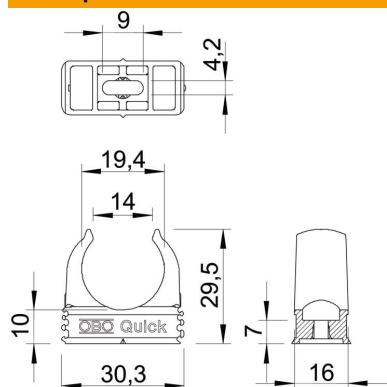

Технічний паспорт

Тримач Quick, чорний

Артикули: 2149563

Поверхневий затискач для кріплення метричних сталевих труб, легких і важких ізоляційних труб та електромонтажних труб Quick-Pipe. Універсальні можливості монтажу на стінах і стелях всередині й захищених зовні приміщень. З довгастим отвором для бічного вирівнювання при кріпленні шурупом по дереву або ударним дюбелем. Монтаж труб без інструментів. Можна також вирівняти за допомогою затискачів OBO Multi-Quick або star-Quick. Розміри M16–M32 можна накрутити на різьбу M6. Проміжок кріплення 50–60 см, макс. вихідні значення F при температурі приміщення 20 °C див. таблицю.

PP Поліпропілен

Основні дані

Артикули	2149563
Позначення 1	Тримач труби
Виробник	OBO
Розмір	M20
Колір	чорний; RAL 9005
Матеріал	Поліпропілен
Мінімальна одиниця продажу VK	100
Одиниця вимірювання	Шт.
Маса	0,325 kg
Одиниця ваги	кг/% пара

Технічний паспорт

Тримач Quick, чорний

Артикули: 2149563

Розміри

Розмір A	30,3 mm
Розмір B	16 mm
Розмір C	14 mm
Розмір D	19,4 mm
Розмір e	9 mm
Розмір F	4,2 mm
Розмір h	10 mm
Розмір H	29,5 mm

Технічні характеристики

З можливістю встановлення в ряд	так
Кількість кабелів/труб	1
Значення розтягування	75 N
Вид кріплення	Отвір для болта
Закритий	ні
Не містить галогенів	так
Із вставкою	ні
Номинальний розмір/текст	M20
Кріплення затисканням	Durchgangsloch,_auf_M6_Gewinde_aufschraubbar
Стійкий до УФ-випромінювання	ні