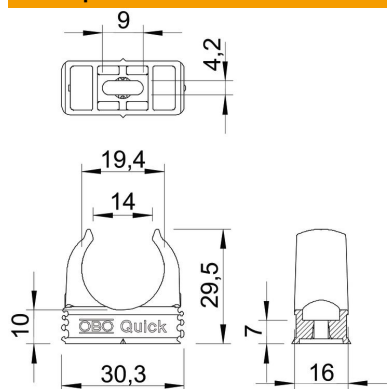

Технічний паспорт

Скоба Quick, світло-сіра

Артикули: 2149010

Поверхневий затискач для кріплення метричних сталевих труб, легких і важких ізоляційних труб та електромонтажних труб Quick-Pipe. Універсальні можливості монтажу на стінах і стелях всередині й захищених зовні приміщень. З довгастим отвором для бічного вирівнювання при кріпленні шурупом по дереву або ударним дюбелем. Монтаж труб без інструментів. Можна також вирівняти за допомогою затискачів OBO Multi-Quick або star-Quick. Розміри M16–M32 можна накрутити на різьбу M6. Проміжок кріплення 50–60 см, макс. вихідні значення F при температурі приміщення 20 °C див. таблицю.

PP Поліпропілен

Основні дані

Артикули	2149010
Позначення 1	Тримач труби
Виробник	OBO
Розмір	M20
Колір	світло-сірий; RAL 7035
Матеріал	Поліпропілен
Мінімальна одиниця продажу VK	100
Одиниця вимірювання	Шт.
Маса	0,325 kg
Одиниця ваги	кг/% пара

Технічний паспорт

Скоба Quick, світло-сіра

Артикули: 2149010

Розміри

Розмір A	30,3 mm
Розмір B	16 mm
Розмір C	14 mm
Розмір D	19,4 mm
Розмір e	9 mm
Розмір F	4,2 mm
Розмір h	10 mm
Розмір H	29,5 mm

Технічні характеристики

З можливістю встановлення в ряд	так
Кількість кабелів/труб	1
Значення розтягування	75 N
Вид кріплення	Отвір для болта
Граничне навантаження	0,09 kN
Закритий	ні
Не містить галогенів	так
Із вставкою	ні
Номинальний розмір/текст	M20
Кріплення затисканням	Durchgangsloch,_auf_M6_Gewinde_aufschraubbar
Макс. діапазон затискування D	20 mm
Мін. діапазон затискування D	20 mm
Стойкий до УФ-випромінювання	ні