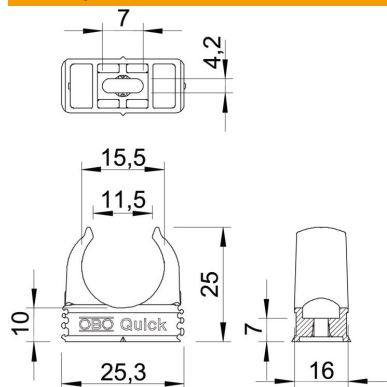

Технічний паспорт

Тримач Quick, чорний

Артикули: 2149559

Поверхневий затискач для кріплення метричних сталевих труб, легких і важких ізоляційних труб та електромонтажних труб Quick-Pipe. Універсальні можливості монтажу на стінах і стелях всередині й захищених зовні приміщень. З довгастим отвором для бічного вирівнювання при кріпленні шурупом по дереву або ударним дюбелем. Монтаж труб без інструментів. Можна також вирівняти за допомогою затискачів OBO Multi-Quick або star-Quick. Розміри M16–M32 можна накрутити на різьбу M6. Проміжок кріплення 50–60 см, макс. вихідні значення F при температурі приміщення 20 °C див. таблицю.

PP Поліпропілен

Основні дані

Артикули	2149559
Позначення 1	Тримач труби
Виробник	OBO
Розмір	M16
Колір	чорний; RAL 9005
Матеріал	Поліпропілен
Мінімальна одиниця продажу VK	100
Одиниця вимірювання	Шт.
Маса	0,252 kg
Одиниця ваги	кг/% пара

Технічний паспорт

Тримач Quick, чорний

Артикули: 2149559

Розміри

Розмір A	25,3 mm
Розмір B	16 mm
Розмір C	11,5 mm
Розмір D	15,5 mm
Розмір e	7 mm
Розмір F	4,2 mm
Розмір h	10 mm
Розмір H	25 mm

Технічні характеристики

З можливістю встановлення в ряд	так
Кількість кабелів/труб	1
Значення розтягування	65 N
Вид кріплення	Отвір для болта
Закритий	ні
Не містить галогенів	так
Із вставкою	ні
Номинальний розмір/текст	M16
Кріплення затисканням	Durchgangsloch,_auf_M6_Gewinde_aufschraubbar
Стойкий до УФ-випромінювання	ні