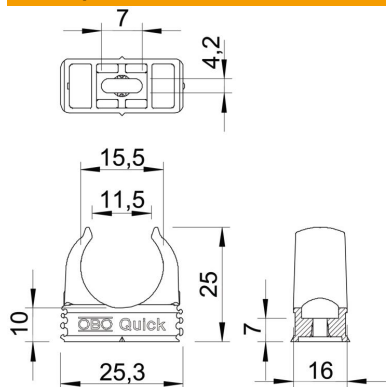

Технічний паспорт

Скоба Quick, світло-сіра

Артикули: 2149004

Поверхневий затискач для кріплення метричних сталевих труб, легких і важких ізоляційних труб та електромонтажних труб Quick-Pipe. Універсальні можливості монтажу на стінах і стелях всередині й захищених зовні приміщень. З довгастим отвором для бічного вирівнювання при кріпленні шурупом по дереву або ударним дюбелем. Монтаж труб без інструментів. Можна також вирівняти за допомогою затискачів OBO Multi-Quick або star-Quick. Розміри M16–M32 можна накрутити на різьбу M6. Проміжок кріплення 50–60 см, макс. вихідні значення F при температурі приміщення 20 °C див. таблицю.

PP Поліпропілен

Основні дані

Артикули	2149004
Тип	2955 M16
Позначення 1	Тримач труби
Виробник	OBO
Розмір	M16
Колір	світло-сірий; RAL 7035
Матеріал	Поліпропілен
Мінімальна одиниця продажу UK	100
Одиниця вимірювання	Шт.
Маса	0,252 kg
Одиниця ваги	кг/% пара

Технічний паспорт

Скоба Quick, світло-сіра

Артикули: 2149004

Розміри

Розмір A	25,3 mm
Розмір B	16 mm
Розмір C	11,5 mm
Розмір D	15,5 mm
Розмір e	7 mm
Розмір F	4,2 mm
Розмір h	10 mm
Розмір H	25 mm

Технічні характеристики

З можливістю встановлення в ряд	так
Кількість кабелів/труб	1
Значення розтягування	65 N
Вид кріплення	Отвір для болта
Граничне навантаження не підтримує горіння	0,07 kN згідно з VDE 0471/DIN 695 частина 2-1, контрольна температура 650 °C
Закритий	ні
Не містить галогенів	так
Із вставкою	ні
Номинальний розмір/текст	M16
Кріплення затисканням	Durchgangsloch_ auf_M6_Gewinde_aufschraubbar
Макс. діапазон затискування D	16 mm
Мін. діапазон затискування D	16 mm
Стійкий до УФ-випромінювання	ні