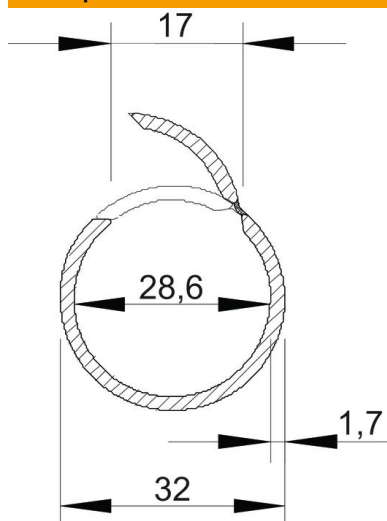

### Основні дані

Артикули	2153939
Тип	2953 M32 LGR
Позначення 1	Труба
Виробник	OBO
Розмір	M32
Колір	світло-сірий; RAL 7035
Матеріал	Полівінілхлорид
Мінімальна одиниця продажу VK	20
Одиниця вимірювання	Метр
Маса	21,5 kg
Одиниця ваги	кг/% шт.

## Розміри

Довжина	2 000 mm
Розмір C	17 mm
Розмір D	32 mm
Розмір m (мм)	28,6
Розмір t	1,7 mm