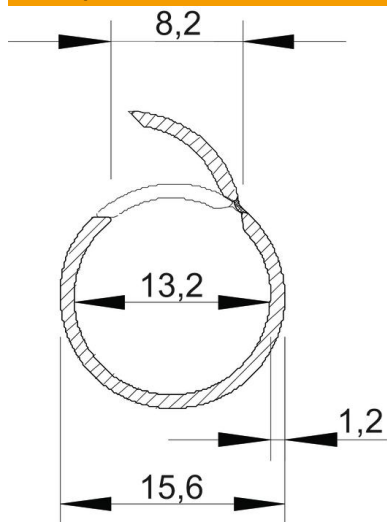

Технічний паспорт

Труба Quick-Pipe, світло-сіра

Артикули: 2153904

Відкрита труба Quick-Pipe із пластику для поверхневої прокладки кабелів і ліній у приміщеннях і на захищених відкритих майданчиках. Кріплення на стіну та стелю за допомогою затискачів Quick-Clamp, Star-Quick-Clamp та Multi-Quick-Clamp. Закриття та відкриття без інструментів шляхом повороту затискача. Може використовуватися в діапазоні температур від - 25° до + 60 °С.

PVC Полівінілхлорид

Основні дані

Артикули	2153904
Позначення 1	Труба
Виробник	OBO
Розмір	M16
Колір	світло-сірий; RAL 7035
Матеріал	Полівінілхлорид
Мінімальна одиниця продажу VK	50
Одиниця вимірювання	Метр
Маса	7 kg
Одиниця ваги	кг/% шт.

Технічний паспорт

Труба Quick-Pipe, світло-сіра

Артикули: 2153904

Розміри

Довжина	2 000 mm
Розмір C	8,2 mm
Розмір D	15,6 mm
Розмір m (мм)	13,2
Розмір t	1,2 mm

Технічні характеристики

Зовнішній монтаж	так
Вогнестійке виконання	ні
Встановлення в бетон	ні
Розмір	M16
Не містить галогенів	ні
Встановлення на деревині	так
Установлення в землю	ні
Встановлення ззовні приміщення	ні
Код класифікації	0
Монтаж машин і установок	так
З муфтою	ні
макс. діапазон робочих температур	60 °C
мін. діапазон робочих температур	-25 °C
Встановлення під покриттям (стяжка)	ні
прихована проводка	ні