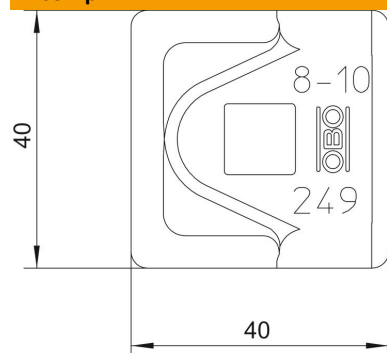

Технічний паспорт

Клема, Rd 8-10 мм

Артикули: 5311503

- Для кріплення круглого провідника RD 8-10
- Підходить для болтів M10

St	Сталь
FT	гарячецинкований

Основні дані

Артикули	5311503
Тип	249 8-10 ST-OT
Позначення 1	З'єднувач
Позначення 2	верхня частина
Виробник	OBO
Розмір	40x40mm
Матеріал	Сталь
Покриття	гарячецинкований
Стандарт поверхні	DIN EN ISO 1461
Мінімальна одиниця продажу VK	100
Одиниця вимірювання	Шт.
Маса	3,24 kg
Одиниця ваги	кг/% пара

Технічний паспорт

Клема, Rd 8-10 мм

Артикули: 5311503

Розміри

Розмір А | 40 mm

Технічні характеристики

Пасус | Rd 8-10 mm