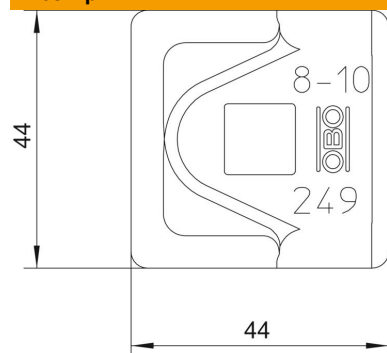

Технічний паспорт

Клема, Rd 8-10 мм

Артикули: 5311585

- Для кріплення круглого провідника RD 8-10
- Підходить для болтів M10

Alu алюміній

Основні дані

Артикули	5311585
Тип	249 8-10 ALU-OT
Позначення 1	З'єднувач
Позначення 2	RD 8-10
Виробник	OBO
Розмір	44x44mm
Матеріал	Алюміній
Мінімальна одиниця продажу VK	100
Одиниця вимірювання	Шт.
Маса	2,1 kg
Одиниця ваги	кг/% пара

Технічний паспорт

Клема, Rd 8-10 мм

Артикули: 5311585

Розміри

Розмір А	44 mm
----------	-------

Технічні характеристики

Тип кріпильного гвинта	Прочее
Пасує	Rd 8-10 mm